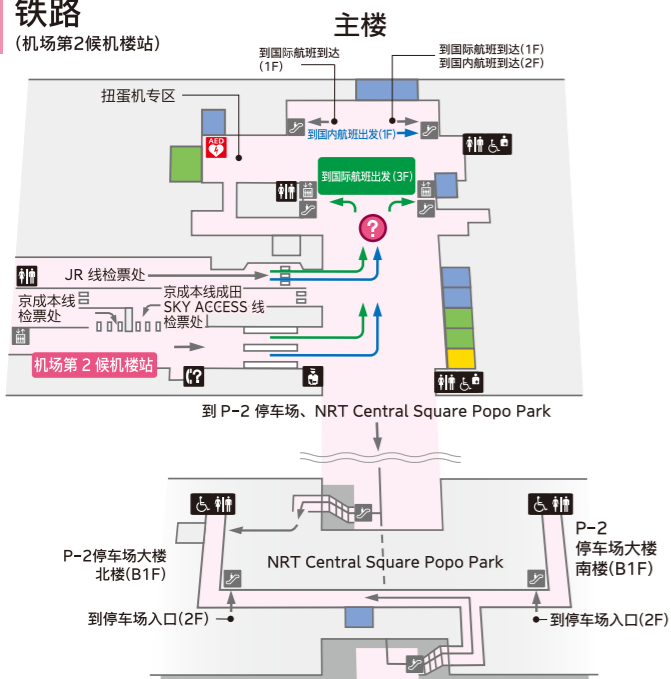

B1F

铁路

(机场第2候机楼站)

1F

国际航班到达大厅

2F

P-2、P-3停车场 连接通道

国内航班

国内航班登机手续
办理登机手续后，请上2F前往国内航班区域。

成田国际机场
官方网站
(地图)

所提供信息截至2025年6月1日。

- 国内航班出发
- 国内航班到达
- 国际航班出发
- 国际航班到达
- 餐厅、咖啡厅
- 免税店
- 服务设施
- 商店
- 名牌专卖店
- 航空公司休息室

- 问讯处
- 洗手间
- 无障碍洗手间
- 无障碍洗手间 (人工造口洗手间)
- 母婴室
- 儿童乐园
*此处非托儿所，儿童需有成人陪伴。
- Calm down, cool down
*可供发育、智力和精神障碍患者安静休息的房间。
- 祈祷室
*任何人都可使用。
- 对讲机
- 派出所
- 电梯
- 自动扶梯
- 航站楼穿梭巴士上下车处
*前往其他航站楼时，请乘坐免费的机场联络巴士。
- AED (自动体外除颤器)

3F

国际航班
出发口区域
(免税、购物区域)

安检后
(国际航班)

3F

国际航班
出发大厅
(登机手续柜台)

4F

餐厅、商店
参观平台

成田国际机场
官方网站
(地图)