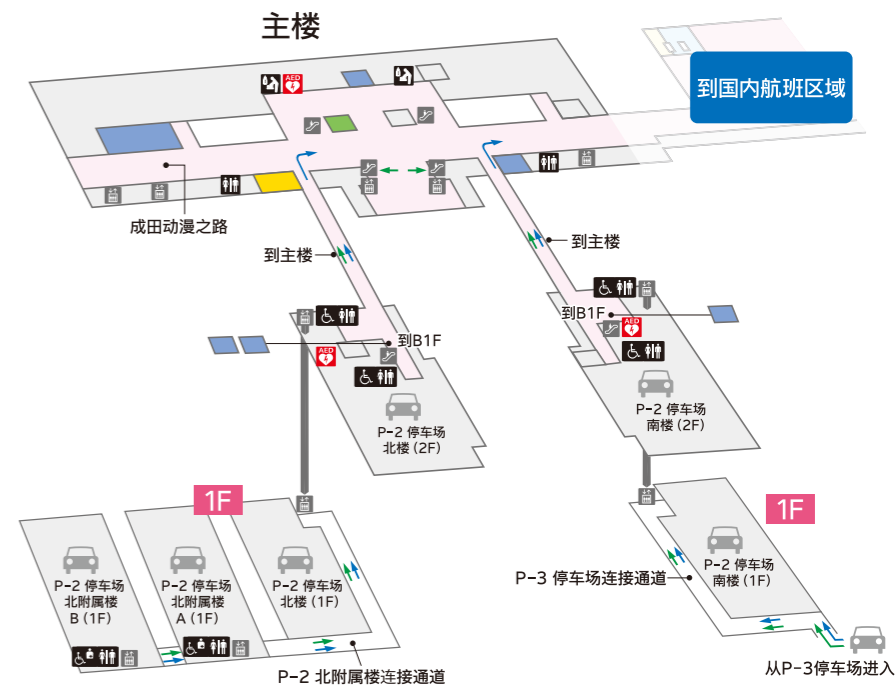

B1F

铁路

(机场第2候机楼站)

1F

国际航班到达大厅

2F

P-2、P-3停车场 连接通道

国内航班

国内航班登机手续
办理登机手续后，请上2F前往国内航班区域。

成田国际机场
官方网站
(地图)

所提供信息截至2025年6月1日。

- 国内航班出发
- 国内航班到达
- 国际航班出发
- 国际航班到达
- 餐厅、咖啡厅
- 免税店
- 服务设施
- 商店
- 名牌专卖店
- 航空公司休息室

- 问讯处
- 洗手间
- 无障碍洗手间
- 无障碍洗手间 (人工造口洗手间)
- 母婴室
- 儿童乐园
*此处非托儿所，儿童需有成人陪伴。
- Calm down, cool down
*可供发育、智力和精神障碍患者安静休息的房间。
- 祈祷室
*任何人都可使用。
- 对讲机
- 派出所
- 电梯
- 自动扶梯
- 航站楼穿梭巴士上下车处
*前往其他航站楼时，请乘坐免费的机场联络巴士。
- AED (自动体外除颤器)

3F

国际航班
出发口区域
(免税、购物区域)

安检后
(国际航班)

3F

国际航班
出发大厅
(登机手续柜台)

4F

餐厅、商店
参观平台

成田国际机场
官方网站
(地图)