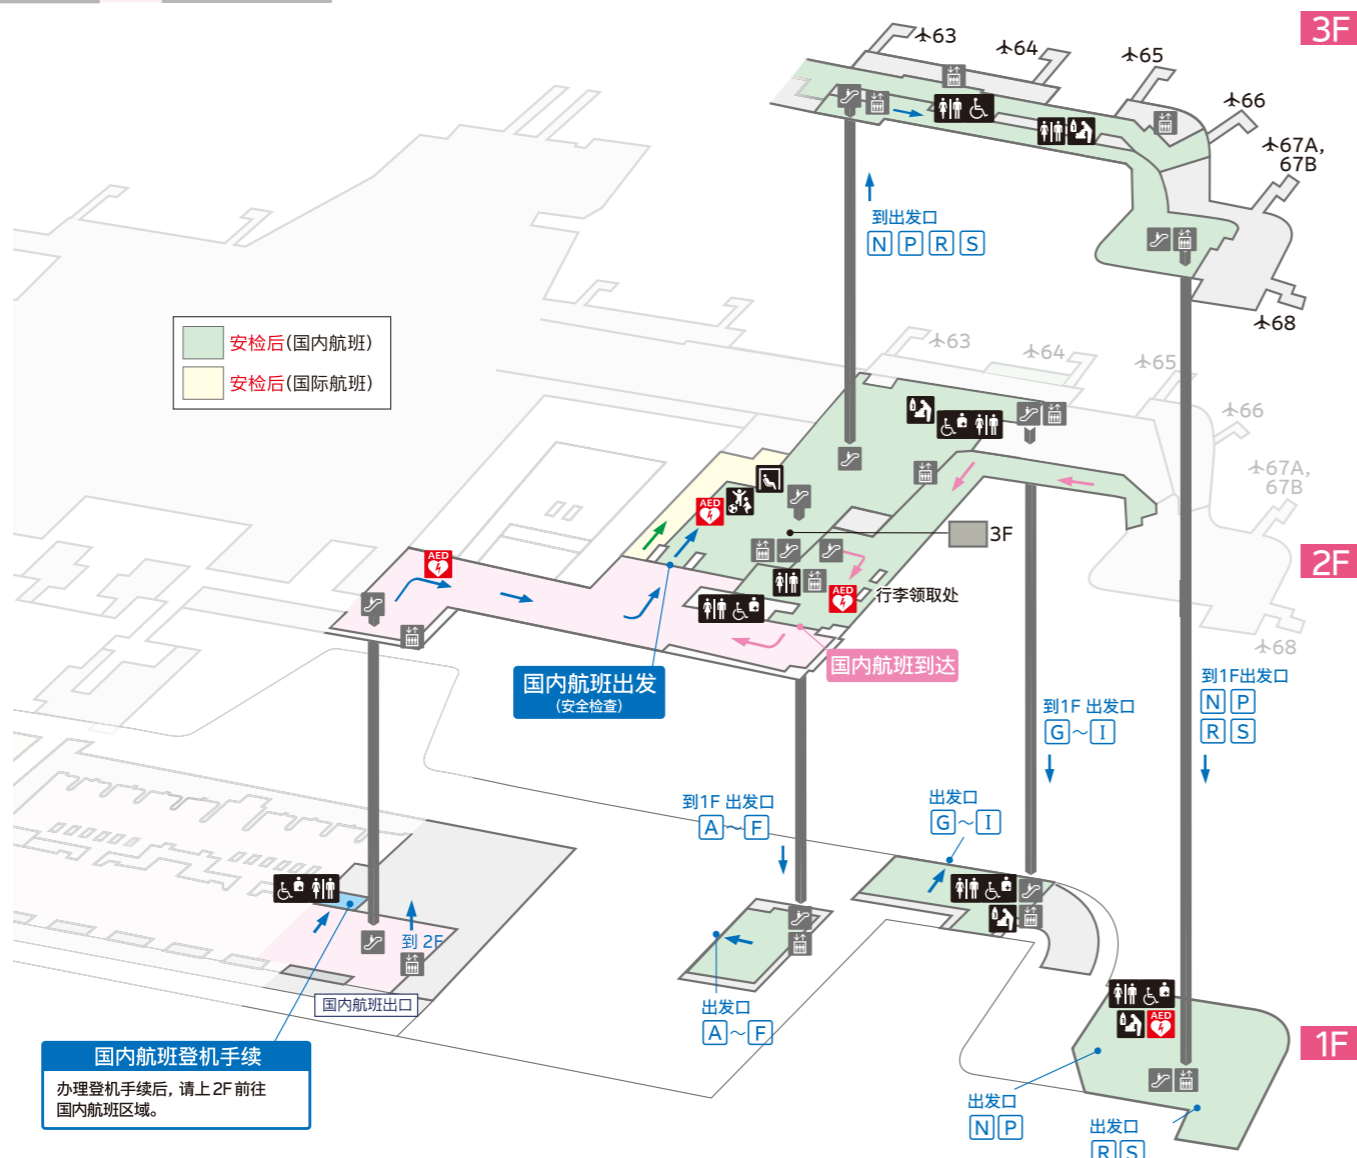

B1F

铁路

(机场第2候机楼站)

1F

国际航班到达大厅

2F

P-2、P-3停车场 连接通道

国内航班

国内航班登机手续
办理登机手续后，请上2F前往国内航班区域。

成田国际机场
官方网站
(地图)

所提供信息截至2025年6月1日。

- 国内航班出发
- 国内航班到达
- 国际航班出发
- 国际航班到达
- 餐厅、咖啡厅
- 免税店
- 服务设施
- 商店
- 名牌专卖店
- 航空公司休息室

- 问讯处
- 洗手间
- 无障碍洗手间
- 无障碍洗手间 (人工造口洗手间)
- 母婴室
- 儿童乐园
*此处非托儿所，儿童需有成人陪伴。
- Calm down, cool down
*可供发育、智力和精神障碍患者安静休息的房间。
- 祈祷室
*任何人都可使用。
- 对讲机
- 派出所
- 电梯
- 自动扶梯
- 航站楼穿梭巴士上下车处
*前往其他航站楼时，请乘坐免费的机场联络巴士。
- AED (自动体外除颤器)

3F

国际航班
出发口区域
(免税、购物区域)

安检后
(国际航班)

3F

国际航班
出发大厅
(登机手续柜台)

4F

餐厅、商店
参观平台

成田国际机场
官方网站
(地图)