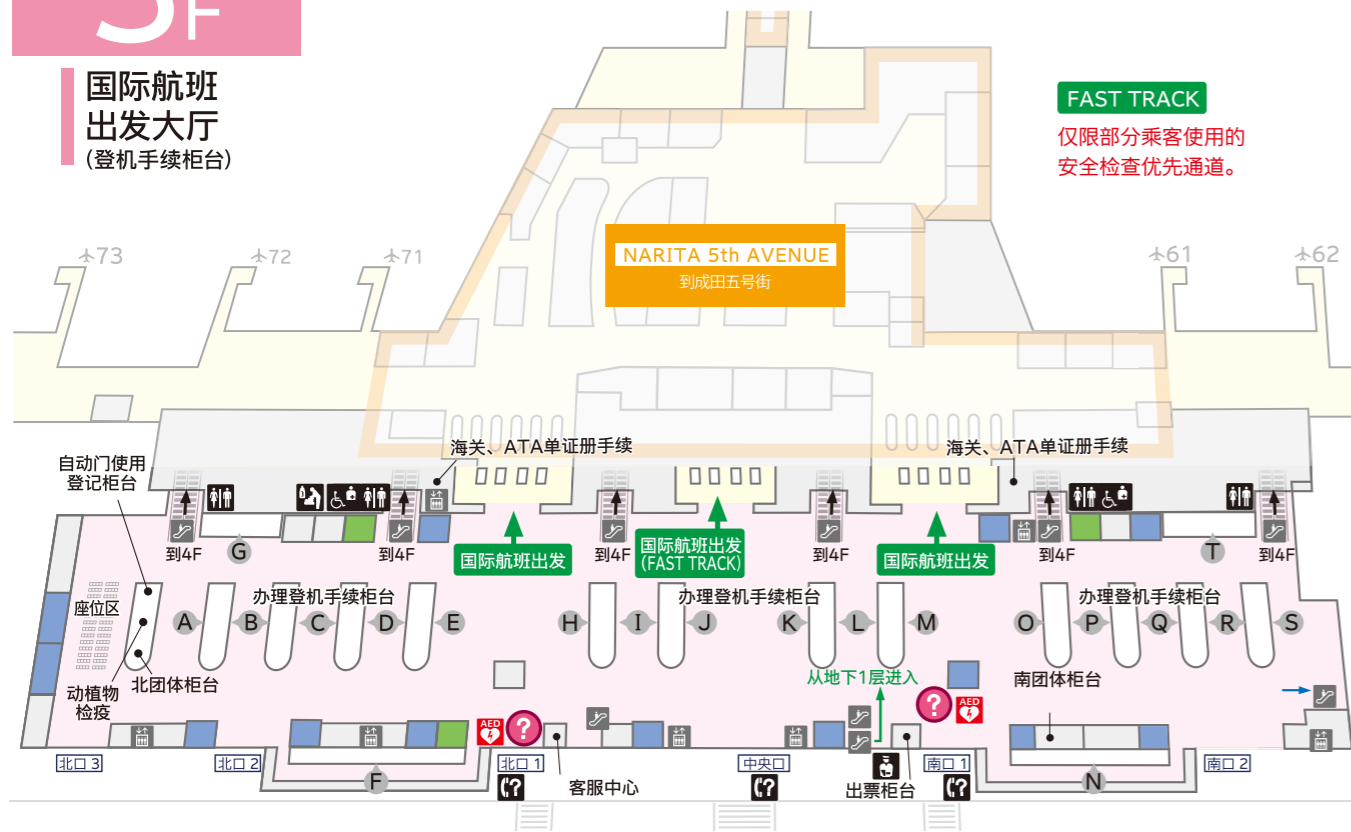

B1F

铁路

(机场第2候机楼站)

1F

国际航班到达大厅

2F

P-2、P-3停车场 连接通道

国内航班

国内航班登机手续
办理登机手续后，请上2F前往国内航班区域。

成田国际机场
官方网站
(地图)

所提供信息截至2025年6月1日。

- 国内航班出发
- 国内航班到达
- 国际航班出发
- 国际航班到达
- 餐厅、咖啡厅
- 免税店
- 服务设施
- 商店
- 名牌专卖店
- 航空公司休息室

- 问讯处
- 洗手间
- 无障碍洗手间
- 无障碍洗手间 (人工造口洗手间)
- 母婴室
- 儿童乐园
*此处非托儿所，儿童需有成人陪伴。
- Calm down, cool down
*可供发育、智力和精神障碍患者安静休息的房间。
- 祈祷室
*任何人都可使用。
- 对讲机
- 派出所
- 电梯
- 自动扶梯
- 航站楼穿梭巴士上下车处
*前往其他航站楼时，请乘坐免费的机场联络巴士。
- AED (自动体外除颤器)

3F

国际航班
出发口区域
(免税、购物区域)

安检后
(国际航班)

3F

国际航班
出发大厅
(登机手续柜台)

4F

餐厅、商店
参观平台

成田国际机场
官方网站
(地图)