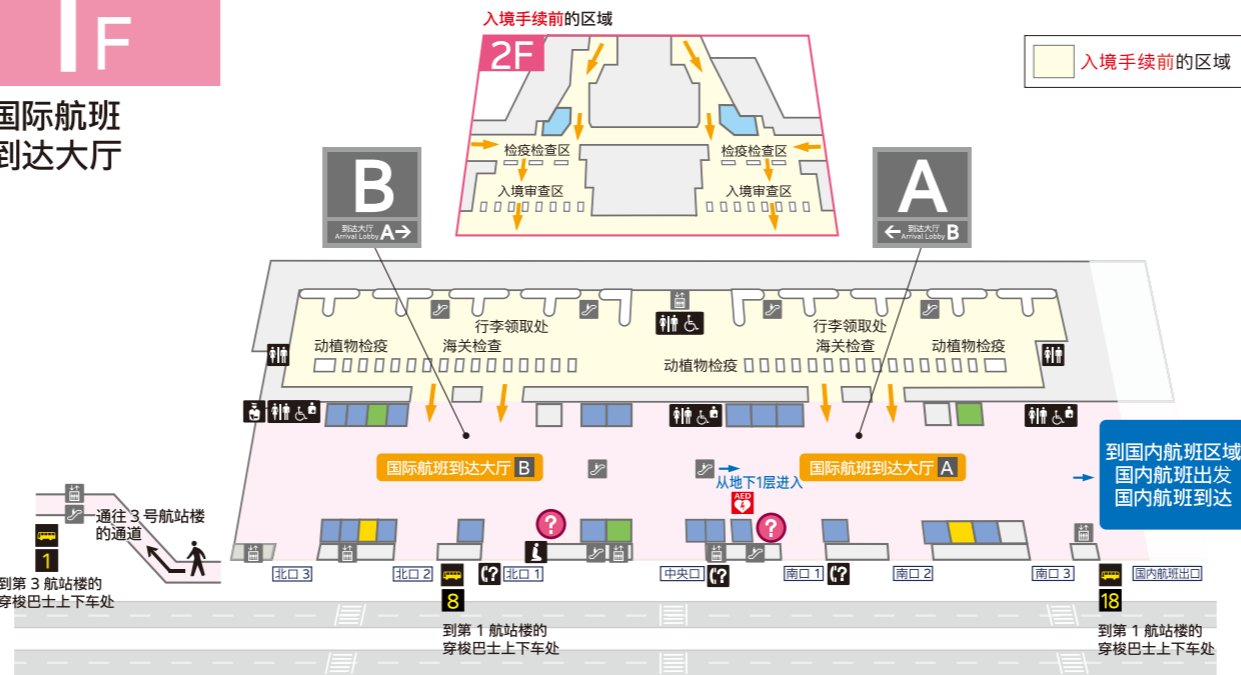

B1F

铁路

(机场第2候机楼站)

1F

国际航班到达大厅

2F

P-2、P-3停车场 连接通道

国内航班

国内航班登机手续
办理登机手续后，请上2F前往国内航班区域。

成田国际机场
官方网站
(地图)

所提供信息截至2025年6月1日。

- 国内航班出发
- 国内航班到达
- 国际航班出发
- 国际航班到达
- 餐厅、咖啡厅
- 免税店
- 服务设施
- 商店
- 名牌专卖店
- 航空公司休息室

- 问讯处
- 洗手间
- 无障碍洗手间
- 无障碍洗手间 (人工造口洗手间)
- 母婴室
- 儿童乐园
*此处非托儿所，儿童需有成人陪伴。
- Calm down, cool down
*可供发育、智力和精神障碍患者安静休息的房间。
- 祈祷室
*任何人都可使用。
- 对讲机
- 派出所
- 电梯
- 自动扶梯
- 航站楼穿梭巴士上下车处
*前往其他航站楼时，请乘坐免费的机场联络巴士。
- AED (自动体外除颤器)

3F

国际航班
出发口区域
(免税、购物区域)

安检后
(国际航班)

3F

国际航班
出发大厅
(登机手续柜台)

4F

餐厅、商店
参观平台

成田国际机场
官方网站
(地图)