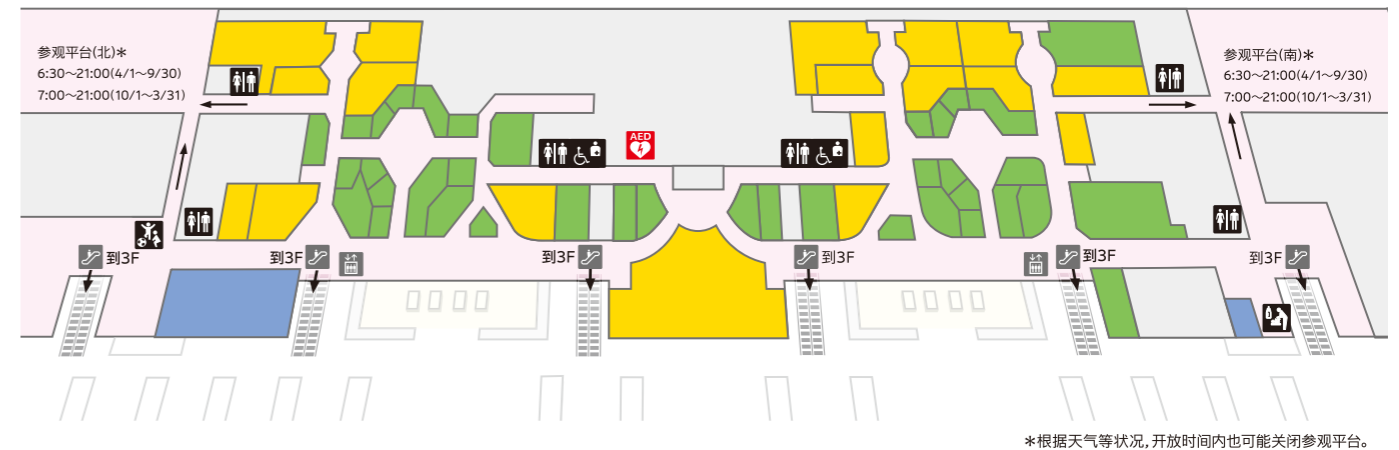

B1F

铁路

(机场第2候机楼站)

1F

国际航班到达大厅

2F

P-2、P-3停车场 连接通道

国内航班

国内航班登机手续
办理登机手续后，请上2F前往国内航班区域。

成田国际机场
官方网站
(地图)

所提供信息截至2025年6月1日。

- 国内航班出发
- 国内航班到达
- 国际航班出发
- 国际航班到达
- 餐厅、咖啡厅
- 免税店
- 服务设施
- 商店
- 名牌专卖店
- 航空公司休息室

- 问讯处
- 洗手间
- 无障碍洗手间
- 无障碍洗手间 (人工造口洗手间)
- 母婴室
- 儿童乐园
*此处非托儿所，儿童需有成人陪伴。
- Calm down, cool down
*可供发育、智力和精神障碍患者安静休息的房间。
- 祈祷室
*任何人都可使用。
- 对讲机
- 派出所
- 电梯
- 自动扶梯
- 航站楼穿梭巴士上下车处
*前往其他航站楼时，请乘坐免费的机场联络巴士。
- AED (自动体外除颤器)

3F

国际航班
出发口区域
(免税、购物区域)

安检后
(国际航班)

3F

国际航班
出发大厅
(登机手续柜台)

4F

餐厅、商店
参观平台

成田国际机场
官方网站
(地图)