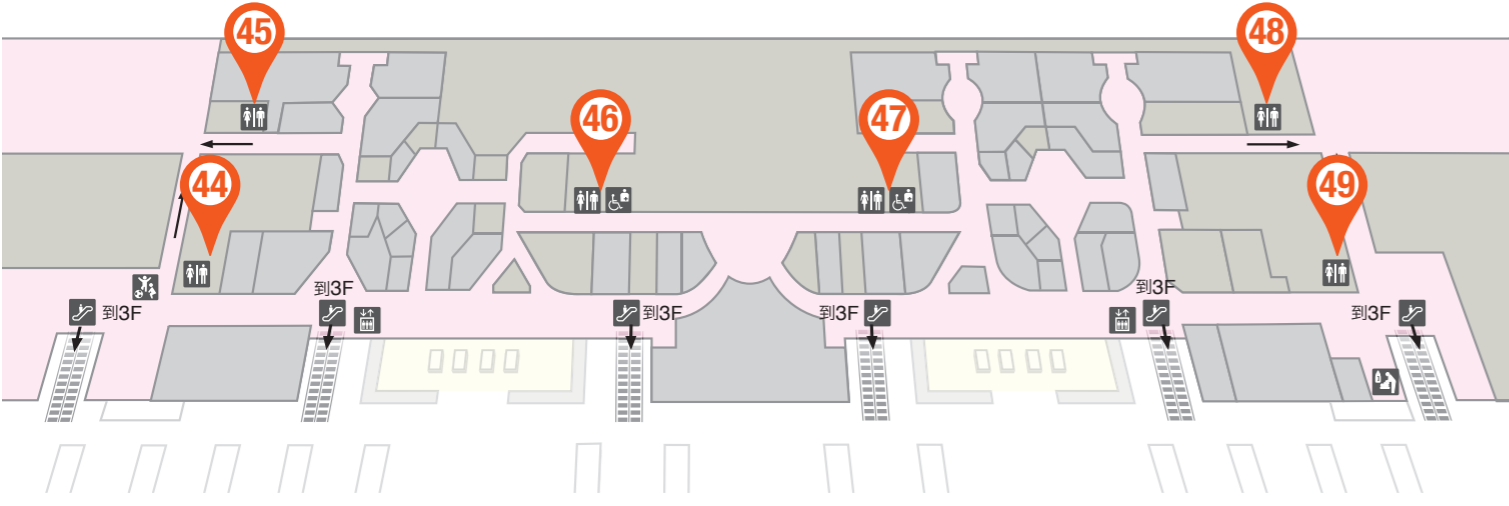

4F

Terminal 2

人工造口洗手间

- 设有污物水池
- 只有造口袋清洗 简易
- 女性: 设有污物水池
- 男性: 只有造口袋清洗 (※)