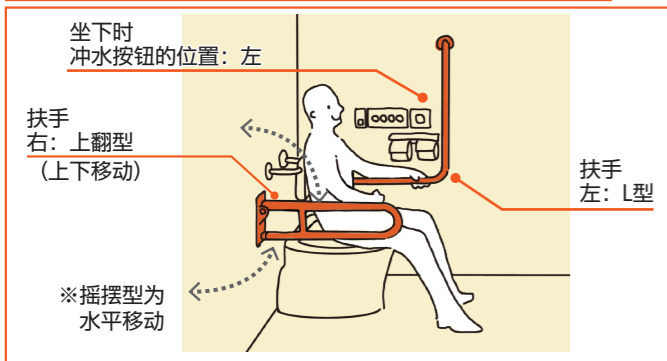

4F

Terminal 2

人工造口洗手间

- 设有污物水池
- 只有造口袋清洗 简易
- 女性: 设有污物水池
- 男性: 只有造口袋清洗 (※)

4F	种类	男女共用	人工造口洗手间	护理床	换尿布台	门	坐下时冲水按钮的位置	扶手
44 儿童乐园附近	无障碍洗手间	无						
	洗手间	男女			只有女性			
45 Tsukiji sushiko附近	无障碍洗手间	无						
	洗手间	男女			只有女性			
46 CAFE & DINING N's COURT附近	无障碍洗手间	有	有	有		自动	右	右: L型、左: 上翻型
	洗手间	男女						
47 McDonald's附近	无障碍洗手间	有	有	有		自动	左	左: L型、右: 上翻型
	洗手间	男女						
48 7-Eleven附近	无障碍洗手间	无						
	洗手间	男女			只有女性			
49 收费候机室附近	无障碍洗手间	无						
	洗手间	男女			只有女性			

国内航班

Terminal 2

- 出境手续前区域的洗手间
- 出境手续后区域的洗手间
- 儿童乐园 *此处非托儿所, 儿童需有成人陪伴。
- Calm down, cool down *可供发育、智力和精神障碍患者安静休憩的房间。
- 洗手间
- 无障碍洗手间
- 无障碍洗手间 (人工造口洗手间)
- 电梯
- 自动扶梯
- 育婴室

国内航班登机手续
办理登机手续后, 请上2F前往国内航班区域。

国内航班1F	种类	男女共用	人工造口洗手间	护理床	换尿布台	门	坐下时冲水按钮的位置	扶手
8 国内航班办理登机手续柜台附近	无障碍洗手间	有	有	有		手动	右左	右: L型、左: 上翻型 左: L型、右: 上翻型
	洗手间	男女						
50 登机口附近	无障碍洗手间	有	有	有		手动	右左	右: L型、左: 上翻型 左: L型、右: 上翻型
	洗手间	男女						
51 NPRS登机口附近	无障碍洗手间	有	有	有		手动	右左	右: L型、左: 上翻型 左: L型、右: 上翻型
	洗手间	男女						
国内航班2F	种类	男女共用	人工造口洗手间	护理床	换尿布台	门	坐下时冲水按钮的位置	扶手
52 安检处附近	无障碍洗手间	有	简易	有		自动	右左	右: L型、左: 上翻型 左: L型、右: 上翻型
	洗手间	男女			只有女性			
53 行李领取处内	无障碍洗手间	无						
	洗手间	男女						
54 吸烟室附近	无障碍洗手间	有	简易	有		自动	右	右: L型、左: 上翻型
	洗手间	男女						
国内航班3F	种类	男女共用	人工造口洗手间	护理床	换尿布台	门	坐下时冲水按钮的位置	扶手
55 64号登机口附近	无障碍洗手间	有				自动	左	左: L型、右: 上翻型
	洗手间	男女						
56 65号登机口附近	无障碍洗手间	无						
	洗手间	男女