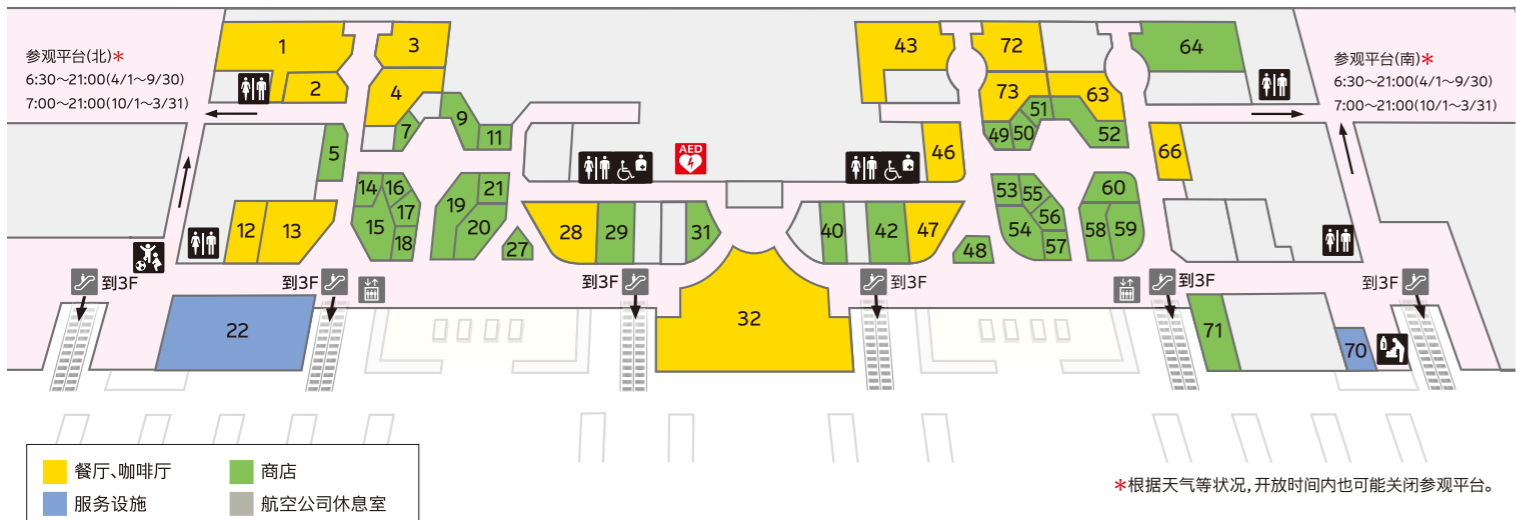

餐厅、商店 参观平台

洗手间	儿童乐园 *此处非托儿所, 儿童需有成人陪伴。	电梯
无障碍洗手间	Calm down, cool down *可供发育、智力和精神障碍患者 安静休憩的房间。	自动扶梯
无障碍洗手间 (人工造口洗手间)		AED(自动体外除颤器)
育婴室		

餐厅、咖啡厅	商店
服务设施	航空公司休息室

★ 销售可将液体物品带入机舱内用的拉链式透明塑料袋的店铺 提供清真餐饮的商家 提供素食餐饮的商家

- | | | | |
|--|-----------------------------------|---|---------------------------------------|
| 咖啡、简餐 | 63 LA TOQUE | 14 YOKOYAMA Modern & Antique | 21 MARLMARL |
| 47 STARBUCKS COFFEE | 中餐、拉面 | 16 千叶贤协 | 27 mono to art *计划于2024年7月上旬开业 |
| 快餐 | 43 SHAHODEN | 17 GIFT KEISEI JAPANESE SOUVENIR | 31 MOTHERHOUSE |
| 46 McDonald's | 72 T's TANTAN | 18 KYOKOMONO IWAI | 40 Four Nines |
| 66 筑地银章鱼HIGHBALL酒场 | 73 东京豚骨BASE MADE by IPPUDO | 19 ANA FESTA Lobby gift shop | 48 Stylish Travel |
| 日本料理 | 书籍、杂志 | 20 TOKYO SHOKUHIN KAN | 49 Tadanosuke Store Japan SKY |
| 1 Japanese cuisine restaurant KAMI-HIKOKI | 59 改造社书店 | 55 PRESS BUTTER SAND | 50 ruinas el dia |
| 2 筑地寿司好 | 便利店、其他 | 56 STAR SWEETS NARITA | 51 Map Design GALLERY |
| 3 SOJIBOU | 64 7-Eleven ★ | 57 FUKUJUEN | 52 MUJI to GO ★ |
| 4 炸猪排 稻叶和幸 | 旅行用品、药 | 58 JAL PLAZA SOUVENIR PLAZA | 54 ABC-MART |
| 12 回转 元祖寿司 | 53 DRUG BOX MediCosme ★ | 60 Wamonoya Kaya | 文具 |
| 13 鹤翔 | 电器产品 | 71 Pokémon Store | 15 伊东屋 |
| 28 Sushi Uogashi Nihon-ichi | 29 Air BICCAMERA | 服饰、生活用品 | 信用卡会员专用休息室 |
| 西餐 | 42 KITAMURA CAMERA ★ | 5 San-ai Resort | 22 IASS Executive Lounge 2 |
| 32 CAFE & DINING N's COURT | 特产 | 9 SAC'S BAR ★ | 其他 |
| | 7 TSUBASA | 11 MATO by MARLMARL | 70 证件照快照机 |

日本料理

- J4 铁板烧 道顿堀 栗田
- J5 Unagi Yondaime Kikukawa
- J6 天妇罗日本桥玉井
- J7 Sushi Kyotatsu
- J9 Soba OTAKI/Udon TAYUTO
- J10 炸牛排 京都勝牛
- S14 MISO KITCHEN

西餐

- J3 三文亭