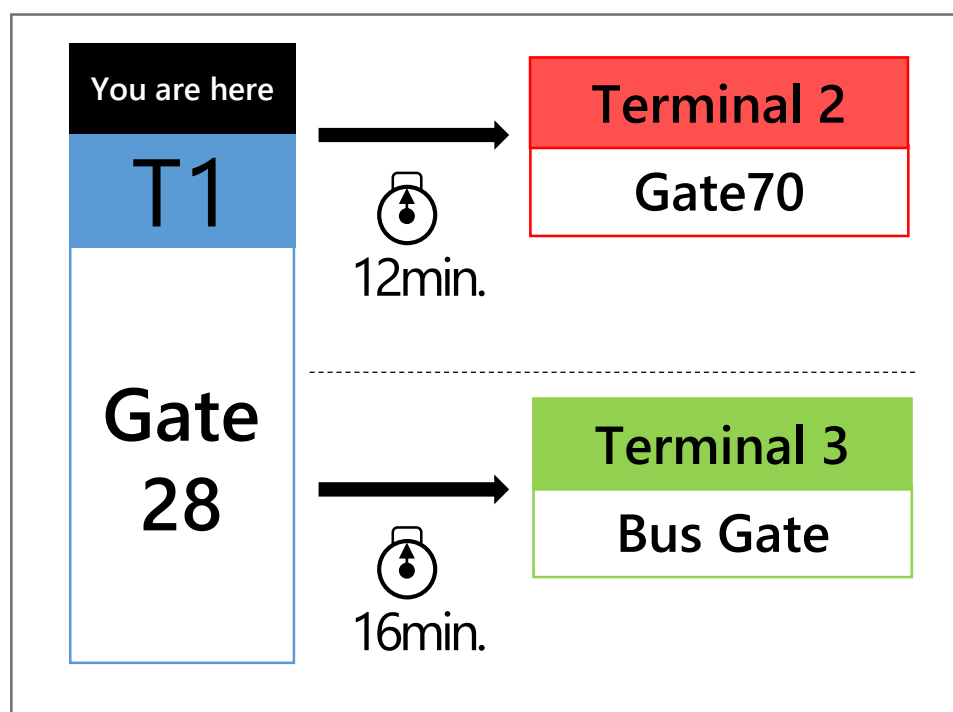

Shuttle

Terminal Shuttle Bus Time Table

ターミナル連絡バス時刻表

For Terminal 2

第2ターミナル行

7:12	15:42
7:42	16:12
8:12	16:32
8:42	16:52
9:12	17:12
9:42	17:32
10:12	17:52
10:42	18:12
11:12	18:32
11:42	18:52
12:12	19:12
12:42	19:52
13:12	20:32
13:42	21:12
14:12	21:52
14:42	22:32
15:12	

For Terminal 3

第3ターミナル行

16:12	18:52
16:32	19:12
16:52	19:52
17:12	20:32
17:32	21:12
17:52	21:52
18:12	22:32
18:32	

Estimated time required

所要時間

NOTICE ご注意

The departure times of the Shuttle Bus, by necessity, may have to be revised and we ask for your prior understanding.

Further, traffic within the airport may also affect the arrival or departure times of the Shuttle Bus.

時刻表に掲示しているバスの出発時刻は、やむを得ず変更する場合がございますので、あらかじめご了承ください。

また、道路状況、その他の理由によりバスの到着及び出発時刻を変更する場合がございます。