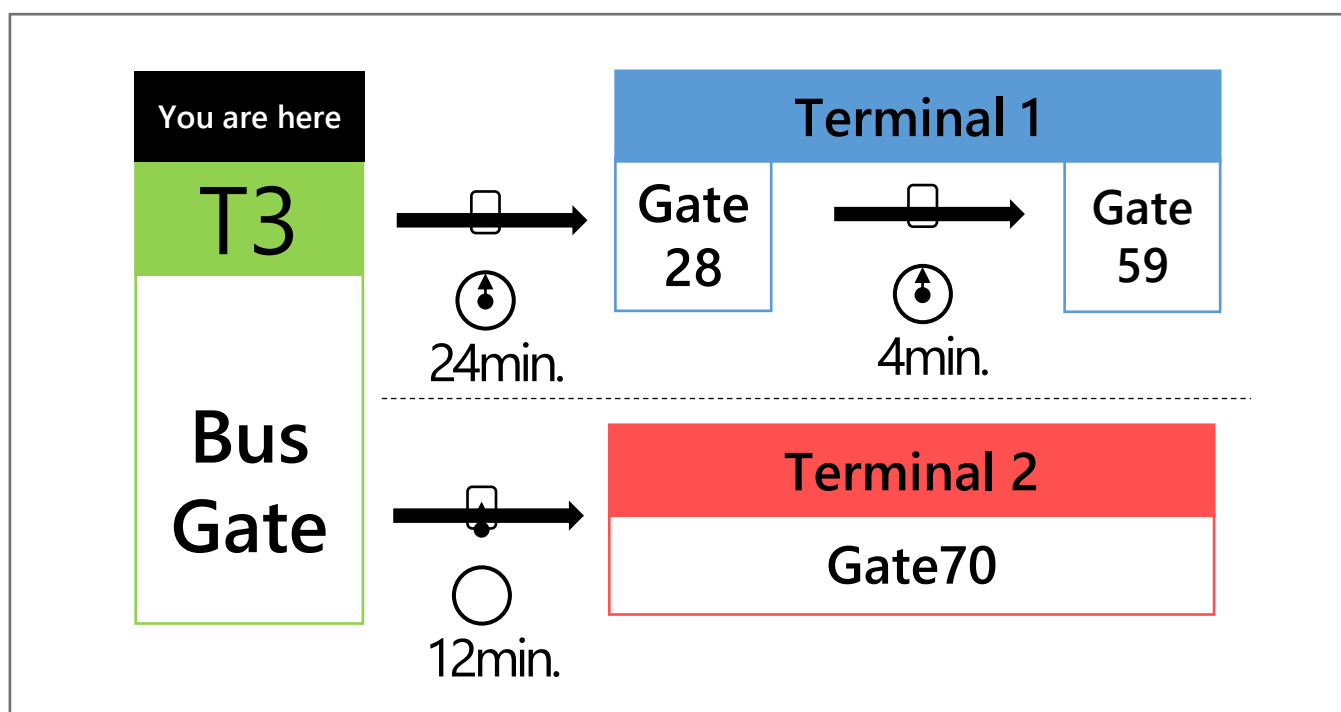

Shuttle

Terminal Shuttle Bus Time Table

ターミナル連絡バス時刻表

For Terminal 1 and Terminal 2

第1ターミナル行 / 第2ターミナル行

15:28	17:28	19:28 (※)
15:48	17:48	19:48
16:08	18:08	20:28
16:28	18:28	21:08
16:48	18:48	21:48
17:08	19:08	22:28

※19:28発は第2ターミナルまでの運行となります。

第1ターミナルへ向かわれる方は、次のバスをご利用ください。

The 19:28 departure will run to Terminal 2.

If you are going to Terminal 1, please use the following bus.

Estimated time required

所要時間

NOTICE ご注意

The departure times of the Shuttle Bus, by necessity, may have to be revised and we ask for your prior understanding.

Further, traffic within the airport may also affect the arrival or departure times of the Shuttle Bus.

時刻表に掲示しているバスの出発時刻は、やむを得ず変更する場合がございますので、あらかじめご了承ください。

また、道路状況、その他の理由によりバスの到着及び出発時刻を変更する場合がございます。