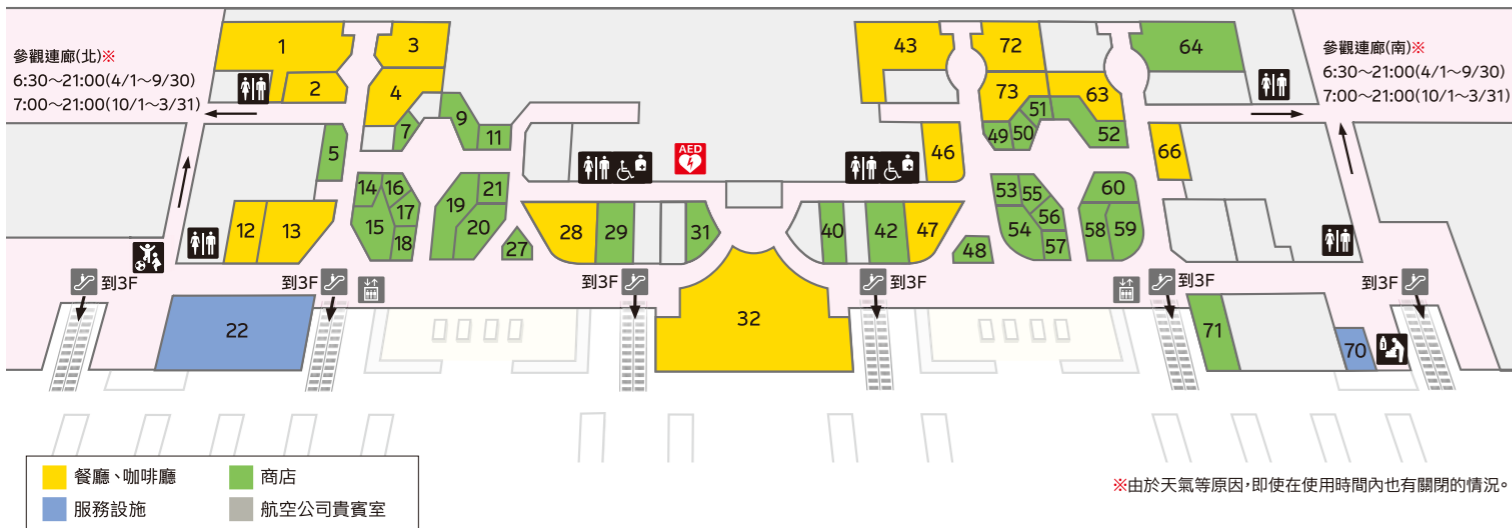

餐廳、商店 參觀連廊

	洗手間		兒童遊樂區 ※不是托兒所・兒童需要有成人陪同。		電梯
	無障礙洗手間		Calm down, cool down ※讓發展、智能、精神障礙者 平靜下來的房間。		手扶梯
	無障礙洗手間 (人工造口者亦可使用)				AED (自動體外心臟除顫器)
	育嬰室				

★ 可將液體物品帶入機艙內用的拉鏈式透明塑膠袋商店 提供清真餐飲的商家 提供素食餐飲的商家

- | | | | |
|--|--|--|--|
| <p>咖啡、簡餐</p> <p>47 STARBUCKS COFFEE </p> <p>速食</p> <p>46 McDonald's</p> <p>66 築地銀章魚HIGHBALL酒場</p> <p>日本料理</p> <p>1 Japanese cuisine restaurant KAMI-HIKOKI</p> <p>2 築地壽司好 </p> <p>3 SOJIBOU </p> <p>4 炸豬排 稻葉和幸</p> <p>12 迴轉 元祖壽司</p> <p>13 鶴翔</p> <p>28 Sushi Uogashi Nihon-ichi </p> <p>西餐</p> <p>32 CAFE & DINING N's COURT </p> | <p>63 LA TOUQUE </p> <p>中餐、拉麵</p> <p>43 SHAHODEN </p> <p>72 T's TANTAN </p> <p>73 東京豚骨BASE MADE by IPPUDO</p> <p>書籍、雜誌</p> <p>59 改造社書店</p> <p>便利商店、其他</p> <p>64 7-Eleven ★</p> <p>旅行用品、藥</p> <p>53 DRUG BOX MediCosme ★</p> <p>電器產品</p> <p>29 Air BICCAMERA</p> <p>42 KITAMURA CAMERA ★</p> <p>特產</p> <p>7 TSUBASA</p> | <p>14 YOKOYAMA Modern & Antique</p> <p>16 千葉葉協</p> <p>17 GIFT KEISEI JAPANESE SOUVENIR</p> <p>18 KYOKOMONO IWAI</p> <p>19 ANA FESTA Lobby gift shop</p> <p>20 TOKYO SHOKUHIN KAN</p> <p>55 PRESS BUTTER SAND</p> <p>56 STAR SWEETS NARITA</p> <p>57 FUKUJUEN</p> <p>58 JAL PLAZA SOUVENIR PLAZA</p> <p>60 Wamonoya Kaya</p> <p>71 Pokémon Store</p> <p>服飾、生活用品</p> <p>5 San-ai Resort</p> <p>9 SAC'S BAR ★</p> <p>11 MATO by MARLMARL</p> | <p>21 MARLMARL</p> <p>27 mono to art *預定於2024年7月上旬開幕</p> <p>31 MOTHERHOUSE</p> <p>40 Four Nines</p> <p>48 Stylish Travel</p> <p>49 Tadanosuke Store Japan SKY</p> <p>50 ruinas el dia</p> <p>51 Map Design GALLERY</p> <p>52 MUJI to GO ★</p> <p>54 ABC-MART</p> <p>文具</p> <p>15 伊東屋</p> <p>信用卡會員專用貴賓室</p> <p>22 IASS Executive Lounge 2</p> <p>其他</p> <p>70 證件照快照機</p> |
|--|--|--|--|

※由於天氣等原因・即使在使用時間內也有關閉的情況。

本樓層指南皆以色彩通用設計為考量。並可回收紙類製作。

成田國際機場 第2航廈

Terminal 2

所記載資訊為截至2024年7月的內容。有可能在無預告的情況下有所變更。

成田國際機場官方網站上的地圖全新改版上線。新地圖具備了地點搜尋和路線規劃等功能，敬請多加利用越來越方便的線上地圖。

成田國際機場
官方網站
(地圖)

綜合詢問處
24小時全年無休