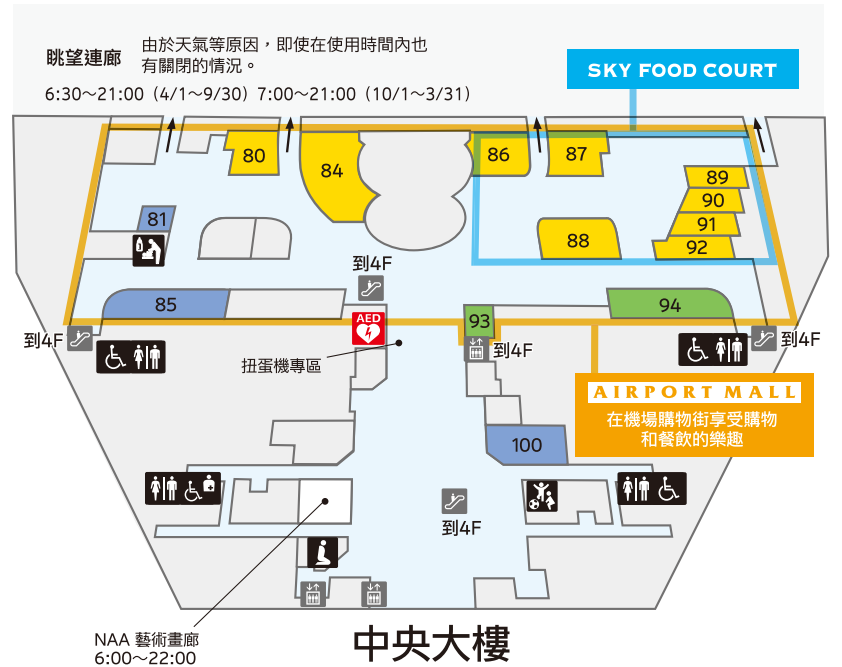

5F

餐廳、商店
眺望連廊

中央大樓

- 餐廳、咖啡廳
- 商店
- 服務設施
- 航空公司貴賓室
- 提供清真餐飲的商家
- 提供素食餐飲的商家

日本料理	90 成葉軒 SEIYOKEN
80 KAITENSUSHI MISAKI	拉麵
87 Homemade Udon Noodles KINEYAMUGIMARU	91 RAMEN ICHIKAKUYA
89 Williams	便利商店、其他
92 吟米飯北海道	94 LAWSON
西餐	特產、生活用品
84 FUJIYA RESTAURANT	93 Biplane (航空物品)
86 Japanese Spaghetti YOMENYA GOEMON	理髮、美容
中餐、異國料理	85 Hair Salon Kings
88 Thai Restaurant Jai Thai	

信用卡會員專用貴賓室	以下店鋪、設施僅供完成國內航班搭機手續的旅客使用。參觀、接送人士無法利用。
100 IASS Executive Lounge 1	簡餐
證照照相	10 ANA FESTA
81 證件照快照機	特產、生活用品
航空公司貴賓室	9 Fa-So-La GIFT SHOP
1 ANA ARRIVAL LOUNGE (國內航班出發/國際航班到達貴賓室)	10 ANA FESTA

本樓層指南皆以色彩通用設計為考量。並以可回收紙類製作。