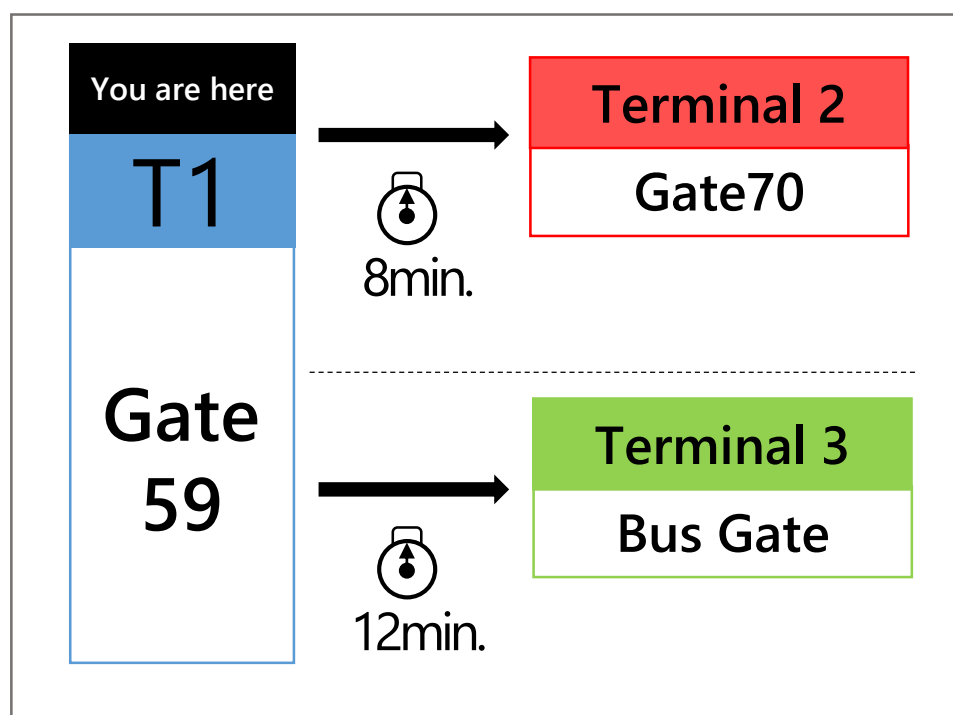

Shuttle

Terminal Shuttle Bus Time Table

ターミナル連絡バス時刻表

For Terminal 2

第2ターミナル行

7:20	15:50
7:50	16:16
8:20	16:36
8:50	16:56
9:20	17:16
9:50	17:36
10:20	17:56
10:50	18:16
11:20	18:36
11:50	18:56
12:20	19:16
12:50	19:56
13:20	20:36
13:50	21:16
14:20	21:56
14:50	22:36
15:20	

For Terminal 3

第3ターミナル行

16:16	18:56
16:36	19:16
16:56	19:56
17:16	20:36
17:36	21:16
17:56	21:56
18:16	22:36
18:36	

Estimated time required

所要時間

NOTICE ご注意

The departure times of the Shuttle Bus, by necessity, may have to be revised and we ask for your prior understanding.

Further, traffic within the airport may also affect the arrival or departure times of the Shuttle Bus.

時刻表に掲示しているバスの出発時刻は、やむを得ず変更する場合がございますので、あらかじめご了承ください。

また、道路状況、その他の理由によりバスの到着及び出発時刻を変更する場合がございます。