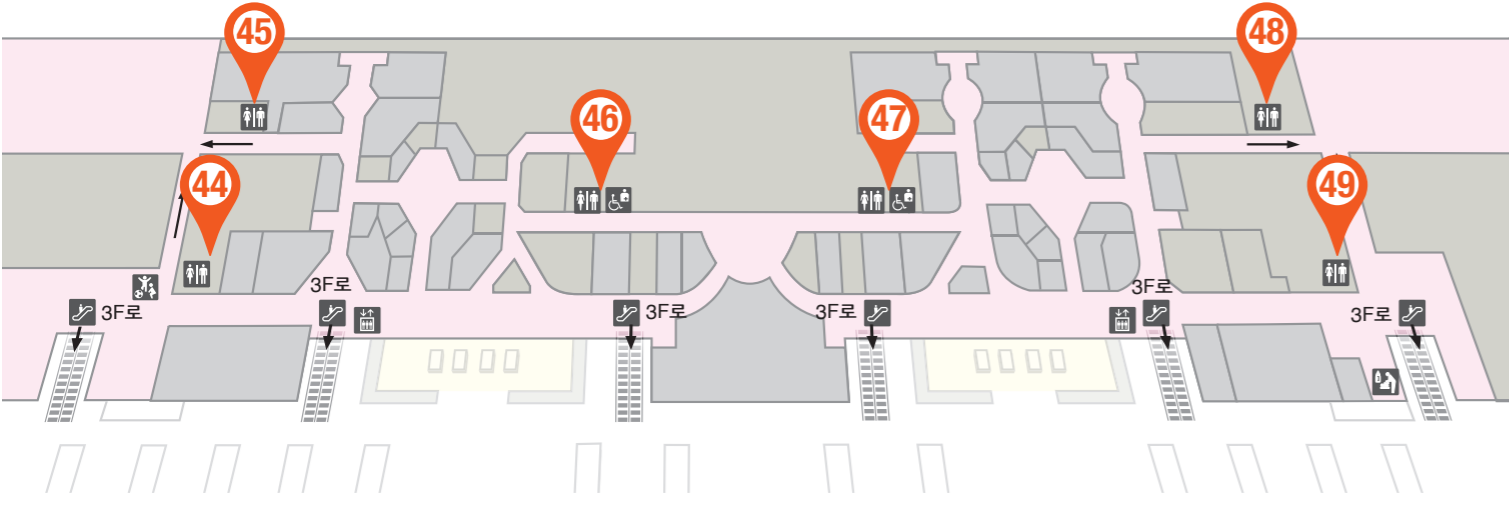

4F

Terminal 2

인공배설기 사용자 대응

- ♂: 오물 처리대 있음
- ♀: 여성: 오물 처리대 있음
- ♂: 파우치 세정만 가능
- ♀: 남성: 파우치 세정만 가능