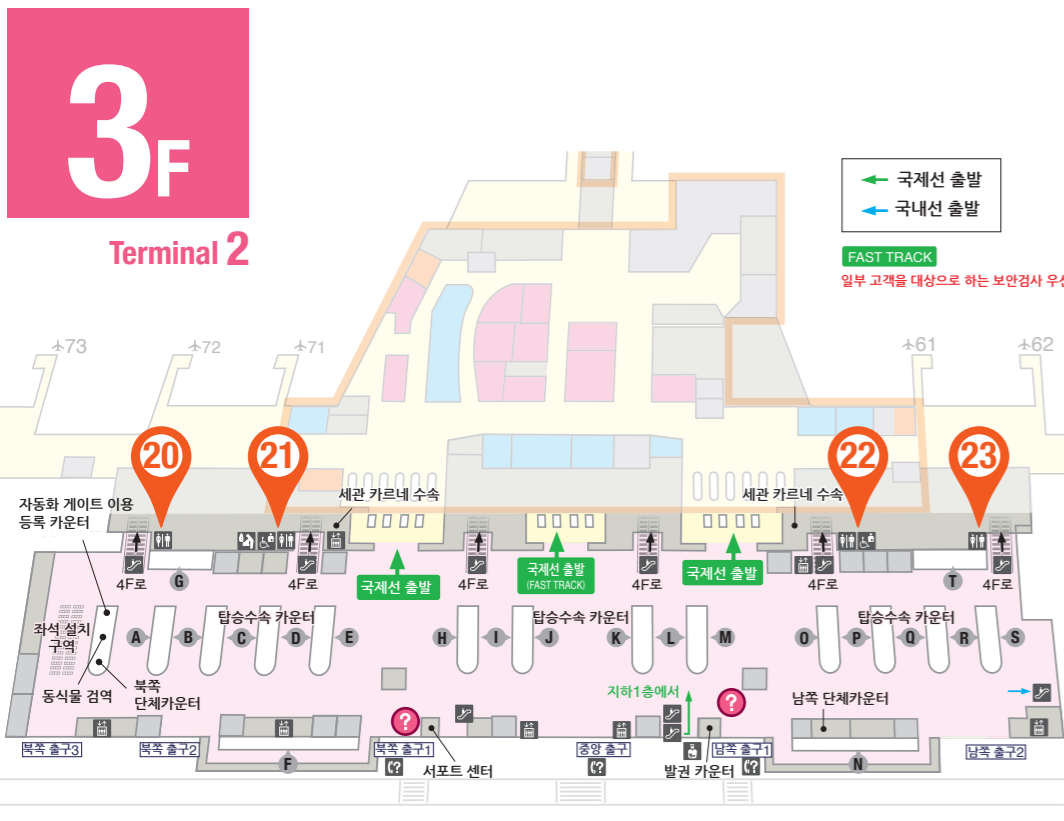

출국수속 전 구역의 화장실

- 안내 카운터
- 화장실
- 휠체어로 이용 가능한 화장실
- 엘리베이터
- 에스컬레이터
- 수유실
- 기도실
- 경찰

출국수속 후 구역의 화장실

- 인터폰
- 어린이 놀이방
- 휠체어로 이용 가능한 화장실 (인공배설기 사용자 대응)
- 칸다운-콜다운

출국수속 후 구역

3F

종류	남녀 공용	인공배설기 사용자	도우미 침대	기저귀 교환대	도어	세정 버튼 있는 상태에서	손잡이
20 A 카운터 근처	휠체어 대응 없음						
21 D 카운터 근처	휠체어 대응 있음	공용	수동		수동	오른쪽	오른쪽: L자, 왼쪽: 플립업
22 P 카운터 근처	휠체어 대응 있음	공용	수동		수동	오른쪽	오른쪽: L자, 왼쪽: 플립업
23 S 카운터 근처	휠체어 대응 없음						

3F

종류	남녀 공용	인공배설기 사용자	도우미 침대	기저귀 교환대	도어	세정 버튼 있는 상태에서	손잡이
24 75번 게이트 근처	휠체어 대응 있음				자동	오른쪽	오른쪽: L자, 왼쪽: 플립업
25 74번 게이트 근처	휠체어 대응 없음						
26 72번 게이트 근처	휠체어 대응 있음		수동		자동	오른쪽	오른쪽: L자, 왼쪽: 플립업
27 Fa-So-La DUTY FREE Cosmetics & Perfumery 본관점 근처	휠체어 대응 있음	공용	수동		자동	왼쪽	왼쪽: L자, 오른쪽: 플립업
28 PRADA 근처	휠체어 대응 있음	공용	수동		수동	오른쪽	오른쪽: L자, 왼쪽: 플립업
29 61번 게이트 근처	휠체어 대응 있음	간이	수동		자동	오른쪽	오른쪽: L자, 왼쪽: 플립업
30 64번 게이트 근처	휠체어 대응 있음		수동		자동	오른쪽	오른쪽: L자, 왼쪽: 플립업
31 65번 게이트 근처	휠체어 대응 없음						
32 67번 게이트 근처	휠체어 대응 있음	공용	수동		수동	오른쪽	오른쪽: L자, 왼쪽: 플립업
33 연결통로 내	휠체어 대응 있음	공용	수동		수동	오른쪽	오른쪽: L자, 왼쪽: 플립업

3F

종류	남녀 공용	인공배설기 사용자	도우미 침대	기저귀 교환대	도어	세정 버튼 있는 상태에서	손잡이
34 88번 게이트 근처	휠체어 대응 없음						
35 86번 게이트 근처	휠체어 대응 있음	간이	수동		자동	오른쪽	오른쪽: L자, 왼쪽: 플립업
36 84번 게이트 근처	휠체어 대응 없음						
37 연결통로 앞 안내 카운터 근처	휠체어 대응 있음	공용	수동		수동	오른쪽	오른쪽: L자, 왼쪽: 플립업
38 연결통로 앞 안내 카운터 근처	휠체어 대응 있음	공용	수동		수동	왼쪽	왼쪽: L자, 오른쪽: 플립업
39 92번 게이트 근처	휠체어 대응 없음						
40 94번 게이트 근처	휠체어 대응 있음		수동		자동	오른쪽	오른쪽: L자, 왼쪽: 플립업
41 96번 게이트 근처	휠체어 대응 없음						

1F

종류	남녀 공용	인공배설기 사용자	도우미 침대	기저귀 교환대	도어	세정 버튼 있는 상태에서	손잡이
42 터미널 셔틀 버스 라운지 내	휠체어 대응 있음		수동		자동	오른쪽	오른쪽: L자, 왼쪽: 플립업
43 70번 H-M 게이트 근처	휠체어 대응 있음		수동		자동	오른쪽	오른쪽: L자, 왼쪽: 플립업

인공배설기 사용자 대응

오물 처리대 있음   파우치 세정만 가능
간이

세정 버튼
있는 상태에서 왼쪽

손잡이
오른쪽: 플립업
(상하로 움직임)

손잡이
왼쪽: L자

※ 스킨
수평으로
움직임