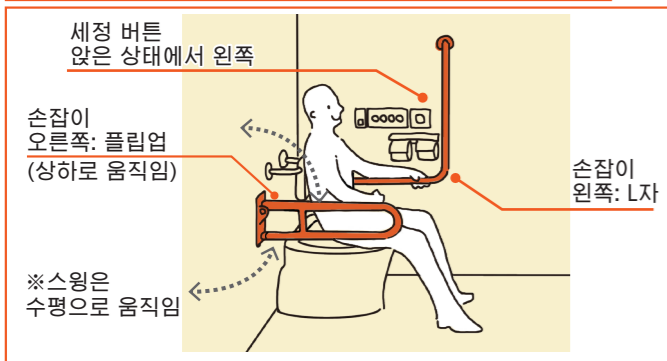

4F	종류	남녀 공용	인공배설기 사용자	도우미 침대	기저귀 교환대	도어	세정 버튼 있는 상태에서	손잡이
44 어린이 놀이방 근처	휠체어 대응 없음							
45 쓰키지 스시코 근처	휠체어 대응 없음							
46 CAFE & DINING N's COURT 근처	휠체어 대응 있음		♂	♂		자동	오른쪽	오른쪽: L자, 왼쪽: 플립업
47 맥도날드 근처	휠체어 대응 있음		♂	♂		자동	왼쪽	왼쪽: L자, 오른쪽: 플립업
48 세븐일레븐 근처	휠체어 대응 없음							
49 유료대합실 근처	휠체어 대응 없음							

국내선

Terminal 2

- 출국수속 전 구역의 화장실
- 휠체어로 이용 가능한 화장실
- 휠체어로 이용 가능한 화장실 (인공배설기 사용자 대응)
- 엘리베이터
- 에스컬레이터
- 수유실
- 출국수속 후 구역의 화장실
- 어린이 놀이방 ※탁아방이 아니므로 어른을 동반해야 합니다.
- 캠다운-쿨다운 ※발달·지적·정신 장애가 있는 분을 위한 휴식 공간입니다.