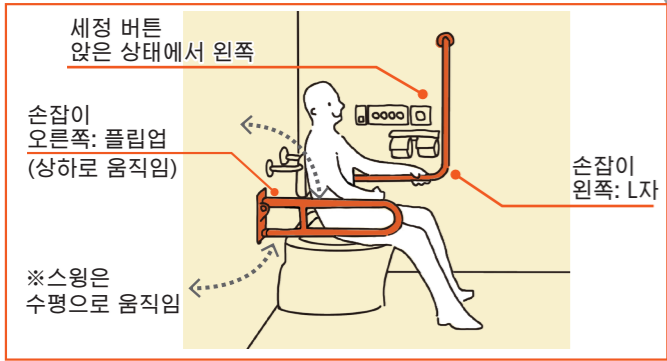

3F	종류	남녀 공용	인공배설기 사용자	도우미 침대	기저귀 교환대	도어	세정 버튼 앞은 상태에서	손잡이
15 47번 게이트 에스컬레이터 근처	휠체어 대응 화장실	남녀 공용	인공배설기 사용자	도우미 침대	기저귀 교환대	자동	오른쪽	오른쪽: L자, 왼쪽: 플립업 왼쪽: L자, 오른쪽: 플립업
16 38번 게이트 근처	휠체어 대응 화장실	남녀 공용	인공배설기 사용자	도우미 침대	기저귀 교환대	자동	왼쪽	왼쪽: L자, 오른쪽: 플립업
17 36번 게이트 근처	휠체어 대응 화장실	남녀 공용	인공배설기 사용자	도우미 침대	기저귀 교환대	자동	왼쪽	왼쪽: L자, 오른쪽: 스윙
18 34번 게이트 근처	휠체어 대응 화장실	남녀 공용	인공배설기 사용자	도우미 침대	기저귀 교환대	자동	왼쪽	왼쪽: L자, 오른쪽: 스윙
19 환승 카운터 옆	휠체어 대응 화장실	남녀 공용	인공배설기 사용자	도우미 침대	기저귀 교환대	자동	오른쪽	오른쪽: L자, 왼쪽: 플립업
20 57번 A 게이트 근처	휠체어 대응 화장실	남녀 공용	인공배설기 사용자	도우미 침대	기저귀 교환대	자동	왼쪽	왼쪽: L자, 오른쪽: 플립업
21 55번 게이트 근처	휠체어 대응 화장실	남녀 공용	인공배설기 사용자	도우미 침대	기저귀 교환대	자동	오른쪽 왼쪽	오른쪽: L자, 왼쪽: 플립업 왼쪽: L자, 오른쪽: 플립업
22 52번 게이트 근처	휠체어 대응 화장실	남녀 공용	인공배설기 사용자	도우미 침대	기저귀 교환대	자동	오른쪽 왼쪽	오른쪽: L자, 왼쪽: 플립업 왼쪽: L자, 오른쪽: 플립업

3F	종류	남녀 공용	인공배설기 사용자	도우미 침대	기저귀 교환대	도어	세정 버튼 앞은 상태에서	손잡이
23 어린이 놀이방 근처	휠체어 대응 화장실	남녀 공용	인공배설기 사용자	도우미 침대	기저귀 교환대	자동	오른쪽 왼쪽	오른쪽: L자, 왼쪽: 플립업 왼쪽: L자, 오른쪽: 플립업
24 ANA DUTY FREE SHOP 옆	휠체어 대응 화장실	남녀 공용	인공배설기 사용자	도우미 침대	기저귀 교환대	자동	오른쪽 왼쪽	오른쪽: L자, 왼쪽: 플립업 왼쪽: L자, 오른쪽: 플립업
25 Fa-So-La DUTY FREE Cosmetics & Perfumery 맞은편	휠체어 대응 화장실	남녀 공용	인공배설기 사용자	도우미 침대	기저귀 교환대	자동	오른쪽	오른쪽: L자, 왼쪽: 플립업
26 리프레시룸 옆	휠체어 대응 화장실	남녀 공용	인공배설기 사용자	도우미 침대	기저귀 교환대	수동	오른쪽 왼쪽	오른쪽: L자, 왼쪽: 플립업 왼쪽: L자, 오른쪽: 플립업
27 맥도날드 근처	휠체어 대응 화장실	남녀 공용	인공배설기 사용자	도우미 침대	기저귀 교환대	수동	오른쪽 왼쪽	오른쪽: L자, 왼쪽: 플립업 왼쪽: L자, 오른쪽: 플립업

3F	종류	남녀 공용	인공배설기 사용자	도우미 침대	기저귀 교환대	도어	세정 버튼 앞은 상태에서	손잡이
28 21번 게이트 근처	휠체어 대응 화장실	남녀 공용	인공배설기 사용자	도우미 침대	기저귀 교환대	자동	오른쪽	오른쪽: L자, 왼쪽: 플립업
29 JAPAN DUTY FREE NORTH 2 매점 옆	휠체어 대응 화장실	남녀 공용	인공배설기 사용자	도우미 침대	기저귀 교환대	자동	오른쪽 왼쪽	오른쪽: L자, 왼쪽: 스윙 왼쪽: L자, 오른쪽: 스윙
30 Fa-So-La SOUVENIR KOTOBUKI 옆	휠체어 대응 화장실	남녀 공용	인공배설기 사용자	도우미 침대	기저귀 교환대	자동	오른쪽 왼쪽	오른쪽: L자, 왼쪽: 스윙 왼쪽: L자, 오른쪽: 스윙
31 11번 게이트 근처	휠체어 대응 화장실	남녀 공용	인공배설기 사용자	도우미 침대	기저귀 교환대	자동	오른쪽	오른쪽: L자, 왼쪽: 플립업

2F	종류	남녀 공용	인공배설기 사용자	도우미 침대	기저귀 교환대	도어	세정 버튼 앞은 상태에서	손잡이
32 에스컬레이터 근처	휠체어 대응 화장실	남녀 공용	인공배설기 사용자	도우미 침대	기저귀 교환대	자동	오른쪽 왼쪽	오른쪽: L자, 왼쪽: 플립업 왼쪽: L자, 오른쪽: 플립업
33 59번 A-C 게이트 근처	휠체어 대응 화장실	남녀 공용	인공배설기 사용자	도우미 침대	기저귀 교환대	자동	오른쪽 왼쪽	오른쪽: L자, 왼쪽: 플립업 왼쪽: L자, 오른쪽: 플립업
34 에스컬레이터 근처	휠체어 대응 화장실	남녀 공용	인공배설기 사용자	도우미 침대	기저귀 교환대	자동	왼쪽	왼쪽: L자, 오른쪽: 플립업
35 28번 F 게이트 근처	휠체어 대응 화장실	남녀 공용	인공배설기 사용자	도우미 침대	기저귀 교환대	자동	오른쪽	오른쪽: L자, 왼쪽: 플립업
36 28번 A 게이트 근처	휠체어 대응 화장실	남녀 공용	인공배설기 사용자	도우미 침대	기저귀 교환대	자동	왼쪽	왼쪽: L자, 오른쪽: 스윙

4F	종류	남녀 공용	인공배설기 사용자	도우미 침대	기저귀 교환대	도어	세정 버튼 앞은 상태에서	손잡이
37 58번 A/B 게이트 근처	휠체어 대응 화장실	남녀 공용	인공배설기 사용자	도우미 침대	기저귀 교환대	수동	오른쪽 왼쪽	오른쪽: L자, 왼쪽: 플립업 왼쪽: L자, 오른쪽: 플립업