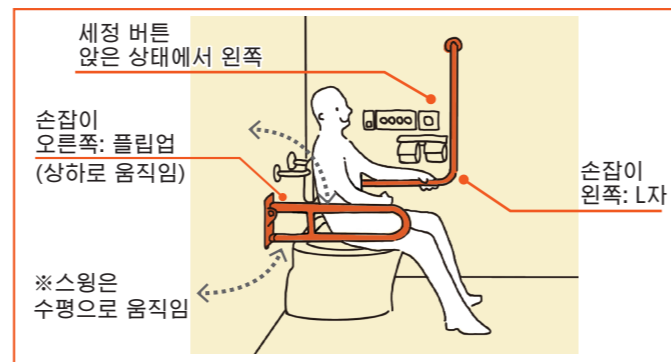

5F

Terminal 1

중앙빌딩

- 출국수속 전 구역의 화장실
 - 안내 카운터
 - 화장실
 - 휠체어로 이용 가능한 화장실
 - 휠체어로 이용 가능한 화장실(연체장애 사용자)
 - 엘리베이터
 - 에스컬레이터
 - 수유실
 - 기도실
 - 출국수속 후 구역의 화장실
 - 인터폰
 - 어린이 놀이방
 - 감다온·쿨다온
- 국내선 구역
■ 국제선출발 구역

국내선

Terminal 1

- ← 국내선 출발
- 국내선 도착
- ← 국제선 출발

5F	종류	남녀 공용	인공배설기 사용자	도우미 침대	기저귀 교환대	도어	세정 버튼 있는 상태에서	손잡이
47 에스컬레이터 근처	휠체어 대응 화장실	남녀 공용				자동	왼쪽	왼쪽: L자, 오른쪽: 스윙
48 아트 갤러리 근처	휠체어 대응 화장실	남녀 공용				자동	왼쪽	왼쪽: L자, 오른쪽: 플립업
49 어린이 놀이방 근처	휠체어 대응 화장실	남녀 공용				자동	오른쪽	오른쪽: L자, 왼쪽: 스윙
50 에스컬레이터 근처	휠체어 대응 화장실	남녀 공용				자동	오른쪽	오른쪽: L자, 왼쪽: 스윙