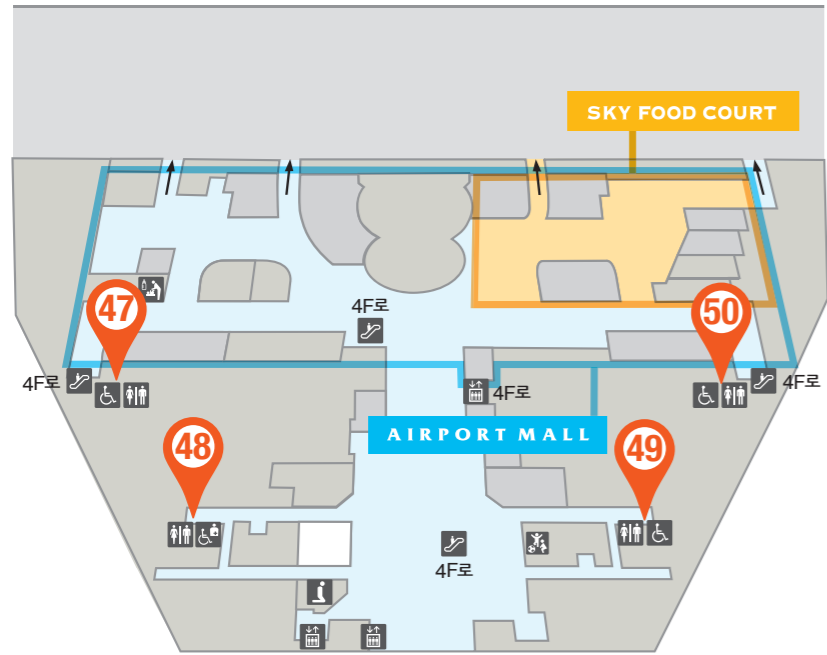

5F

Terminal 1

중앙빌딩

1. 출국수속 전 구역의 화장실
   - 안내 카운터
   - 화장실
   - 휠체어로 이용 가능한 화장실
   - 휠체어로 이용 가능한 화장실(연체장애 사용자)
   - 엘리베이터
   - 에스컬레이터
   - 수유실
   - 기도실
   - 출국수속 후 구역의 화장실
   - 인터폰
   - 어린이 놀이방
   - 감다온·쿨다온
2. 국내선 구역
   ■ 국제선출발 구역