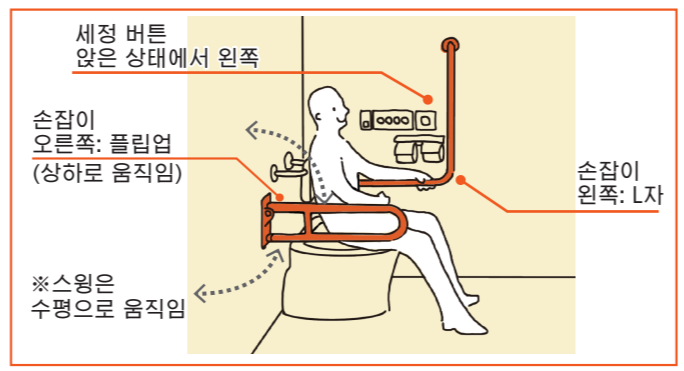

4F	종류	남녀 공용	인공배설기 사용자	도우미 침대	기저귀 교환대	도어	세정 버튼 앞은 상태에서	손잡이
37 58번 A/B 게이트 근처	휠체어 대응 화장실	남녀 공용	인공배설기 사용자	도우미 침대	기저귀 교환대	수동	오른쪽 왼쪽	오른쪽: L자, 왼쪽: 플립업 왼쪽: L자, 오른쪽: 플립업

4F

Terminal 1

← 국제선 출발

- 안내 카운터
- 화장실
- 휠체어로 이용 가능한 화장실
- 휠체어로 이용 가능한 화장실 (인공배설기 사용자 대응)
- 엘리베이터
- 에스컬레이터
- 수유실
- 인터폰
- 경찰
- 출국수속후 구역

FAST TRACK 일부 고객을 대상으로 하는 보안검사 우선 레인입니다.

4F

Terminal 1

4F

종류	남녀 공용	인공배설기 사용자	도우미 짐대	기저귀 교환대	도어	세정 버튼 앞은 상태에서	손잡이
38 J 카운터 근처	휠체어 대응	공용			자동	오른쪽	오른쪽: L자, 왼쪽: 플립업
39 H 카운터 근처	휠체어 대응	공용		여성용에만 있음	자동	오른쪽 왼쪽	오른쪽: L자, 왼쪽: 플립업 왼쪽: L자, 오른쪽: 플립업
40 A 카운터 근처	휠체어 대응	공용			수동	오른쪽 왼쪽	오른쪽: L자, 왼쪽: 플립업 왼쪽: L자, 오른쪽: 플립업
41 A 카운터 근처	휠체어 대응	공용			수동	오른쪽 왼쪽	오른쪽: L자, 왼쪽: 플립업 왼쪽: L자, 오른쪽: 플립업
42 F 카운터 근처	휠체어 대응				자동	오른쪽 왼쪽	오른쪽: L자, 왼쪽: 스윙 왼쪽: L자, 오른쪽: 스윙