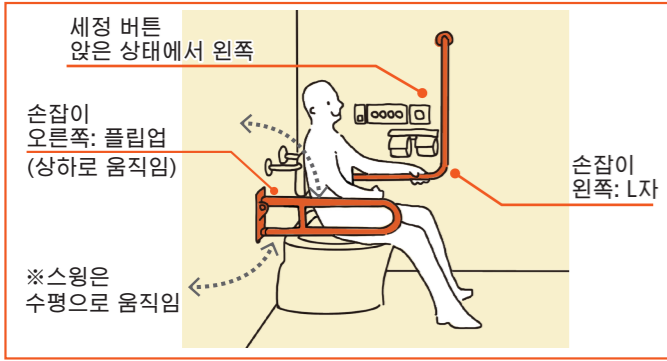

2F	종류	남녀 공용	인공배설기 사용자	도우미 짐대	기저귀 교환대	도어	세정 버튼 앞은 상태에서	손잡이
14 서포트 센터 맞은편	휠체어 대응 화장실	공용				자동	왼쪽	왼쪽: L자, 오른쪽: 스윙