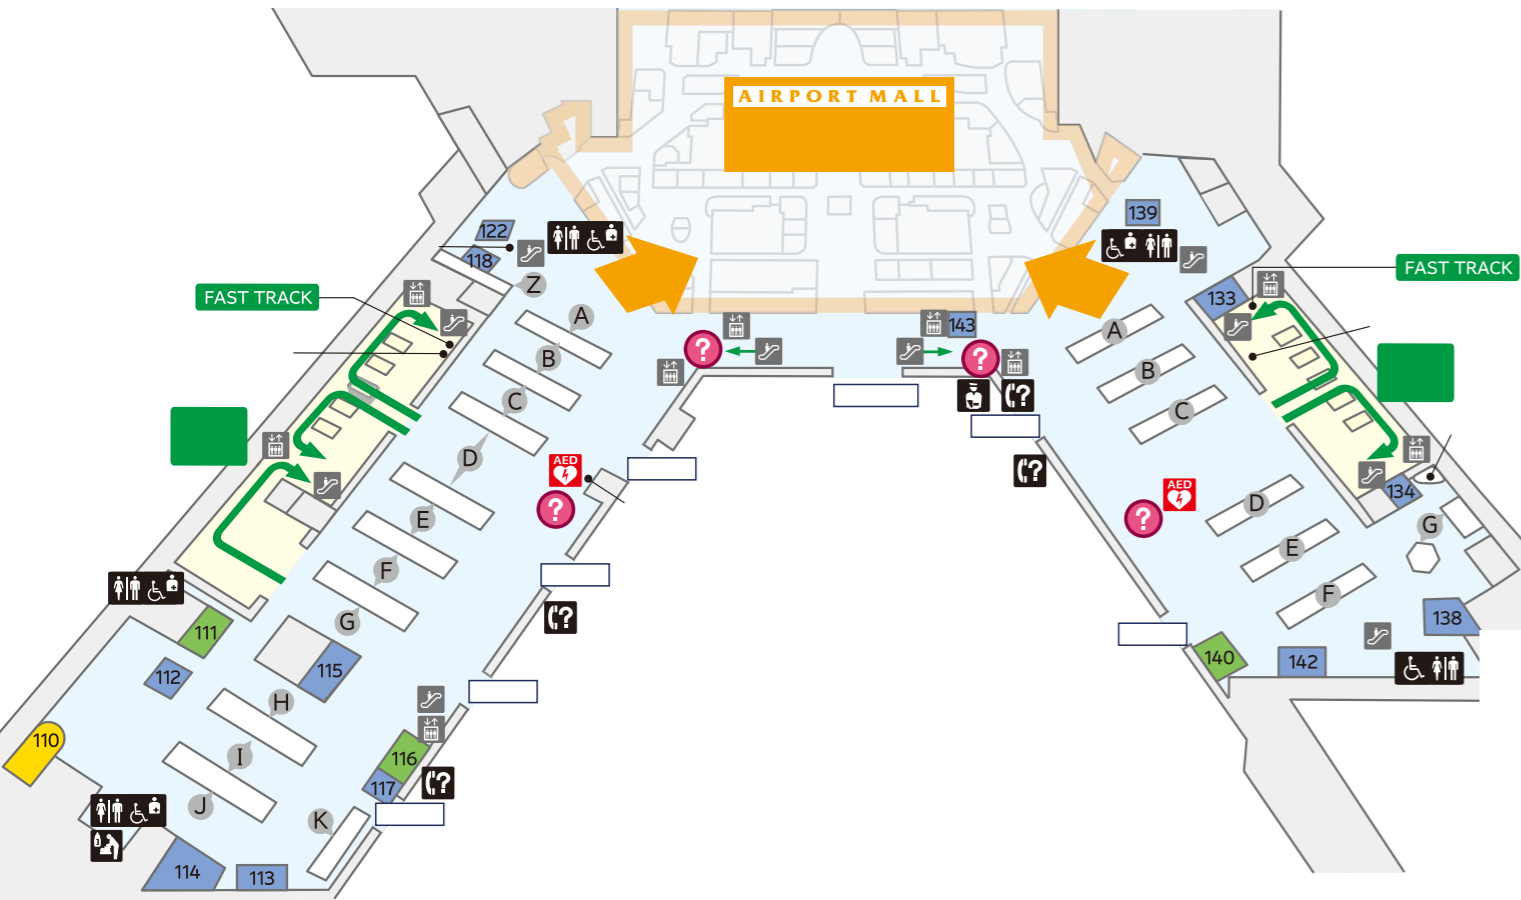

レストラン・カフェ
 ショップ

 サービス施設

★ 液体物機内持込用ジッパー付き透明プラスチック袋販売店 Veg ベジタリアンメニュー提供店舗

カフェ・軽食	118 千葉銀行
110 タリーズコーヒー Veg	ATM
コンビニ・その他	118 三井住友銀行/千葉銀行/セブン銀行
116 改造社ニューススタンド ★	133 ゆうちょ銀行/イオン銀行/千葉銀行/ 三菱UFJ銀行
旅行用品・薬	134 みずほ銀行/イオン銀行
111 DRUG BOX 南ウイング店 ★	海外旅行保険
おみやげ・雑貨	115 東京海上日動/損保ジャパン/ AIG損保
140 ASD空港専門店 ★	133 東京海上日動/AIG損保/三井住友海上
両替	
115 138 GPA 外貨両替専門店	

手荷物宅配	142 エクスコムグローバル
114 142 ヤマト運輸/JALエービーシー	シーティングエリア
手荷物一時預かり	112 ITOKI AIRPORT XORK
114 142 JALエービーシー	122 ITOKI AIRPORT SYNQA
パグーシッピング	139 MASTERWAL
117 143 wRapper RAPI	
携帯電話・Wi-Fiレンタル	
113 テレコムスクエア	
114 142 J Wifi & Mobile (GLOBAL WIFI)	
114 142 JALエービーシー	

カフェ・軽食	ラーメン
54 DEAN & DELUCA CAFÉ	8 松戸富田麺旦
56 ピエール・エルメ・パリ	旅行用品・薬
57 WithGreen Veg	24 FITDRUG -Travel Style Shop- ★
68 スターバックス コーヒー Veg	76 AIRPORT DRUG ★
ファーストフード	食品
70 マクドナルド	17 Fa-So-La GIFT SHOP 南ウイング店 ★
120 SUBWAY	31 北海道食覧館
和食	40 東京食覧館 おもたせ処
4 肉料理 やきすき やんま	56 ピエール・エルメ・パリ
5 永坂更科布屋太兵衛	おみやげ・雑貨
6 築地 寿司岩 Veg	27 一村一品マーケット
7 とんかつ新宿さぼてん	28 千葉トレードセンター ★
9 川豊 成田空港店	30 KONNICHI和
10 京成友膳	32 優物や カヤ
53 だし茶漬け えん	34 サツマヤ オクタニ
中華・エスニック	60 中川政七商店
3 唐刺刀削麺	63 能作

64 榛原-はいばら-	75 Fa-So-La ITOEN
ファッション・雑貨	11 ユニクロ
15 AP by AMERICAN PHARMACY ★	23 TRAVEL SHOP MILESTO
26 Stylish Travel	29 GRAN SAC'S ★
42 ABC-MART	43 MUJI to GO 無印良品 ★
47 マザーハウス	51 A&F COUNTRY
50 岩座	55 THE NORTH FACE Depot
61 PAGONG	62 金子眼鏡店
66 BLUE BLUE JAPAN	

ステーションナリー	48 Smith
73 トラベラーズファクトリー エアポート	アニメ・キャラクター・玩具
14 レゴ®ストア	25 博品館TOY PARK
37 コスパ秋葉原 ナリタサテライトステーション	38 クレヨンしんちゃん アクションデパートPOP UP SHOP
郵便	69 郵便受付
美容・美肌	45 ネイルクイック
携帯電話・Wi-Fiレンタル	44 楽天モバイル