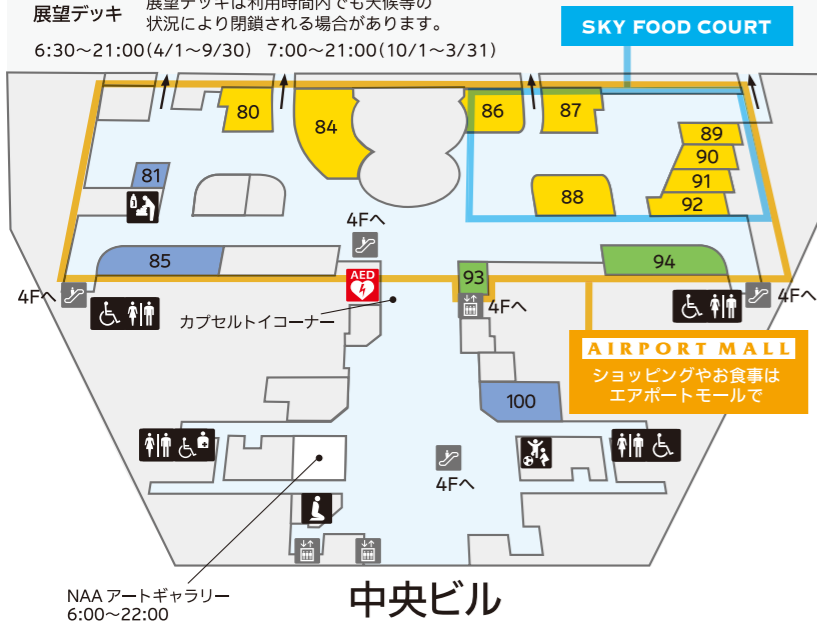

レストラン・ショップ 展望デッキ

- ご案内カウンター
- トイレ
- 車椅子で利用できるトイレ
- 車椅子で利用できるトイレ (オストメイト対応)
- ベビールーム
- キッズパーク ※託児所ではありませんので、大人の付き添いが必要です。
- カームダウン・クールダウン ※発達・知的・精神障害のある方が落ちつける部屋です。
- 礼拝室 ※どなたでもご利用できます。
- インターフォン
- エレベーター
- エスカレーター
- AED(自動体外式除細動器)

展望デッキ 展望デッキは利用時間内でも天候等の状況により閉鎖される場合があります。
6:30~21:00(4/1~9/30) 7:00~21:00(10/1~3/31)

- レストラン・カフェ
- サービス施設
- ショップ
- 航空会社ラウンジ

- 液体物機内持込用ジッパー付き透明プラスチック袋販売店
- ハラルメニュー提供店舗
- ベジタリアンメニュー提供店舗

- 和食**
- 80 回転寿司 みさき
- 87 自家製麺 杵屋麦丸
- 89 ウイリアムズ
- 92 吟しゃり北海道
- 洋食**
- 84 不二家レストラン
- 86 洋麺屋 五右衛門
- 中華・エスニック
- 88 タイ国料理 ジャイタイ

- 90 成業軒
- ラーメン
- 91 横浜家系ラーメン 竜角家
- コンビニ・その他
- 94 ローソン
- おみやげ・雑貨
- 93 バイブレン (ミュージアムショップ)
- 理容・美容
- 85 ヘアサロン・キングス

- クレジットカード会社ラウンジ
- 100 IASS Executive Lounge 1
- 証明写真
- 81 証明写真機
- 航空会社ラウンジ
- 1 ANA ARRIVAL LOUNGE (国内線出発・国際線到着ラウンジ)

- 下記の店舗・施設は、国内線の出発手続きがお済みのお客様のみご利用いただけます。見学・送迎のお客様は、ご利用になれません。
- 軽食**
- 10 ANA FESTA
- おみやげ・雑貨
- 9 Fa-So-La GIFT SHOP 国内線ゲート店
- 10 ANA FESTA

国内線

- 国内線出発
- 国内線到着
- 国際線出発
- 保安検査後エリア (国内線)
- 保安検査後エリア (国際線)