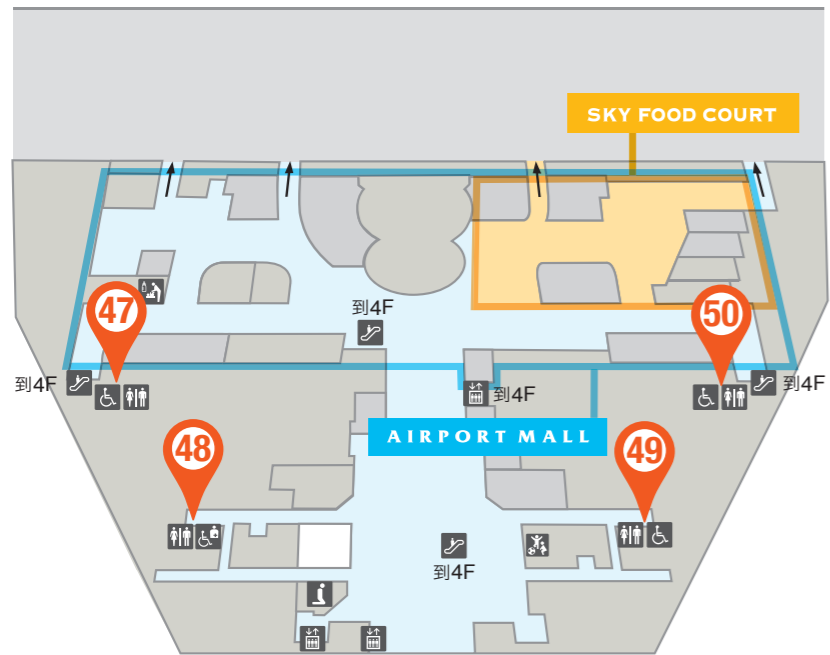

4F	類型	男女共用	人工造口者洗手間	護理床	換尿布台	門	坐下時 沖水按鈕的位置	扶手
37 58號A/B登機口附近	無障礙洗手間	男女共用	有	有	有	手動	右	右：L型、左：上翻型 左：L型、右：上翻型

← 國際航班出發

- 詢問處
- 洗手間
- 無障礙洗手間
- 無障礙洗手間 (人工進口者洗手間)
- 電梯
- 手扶梯
- 育嬰室
- 對講機
- 警察
- 出境手續後的區域

FAST TRACK 僅限部分乘客使用的安全檢查優先通道。

5F

Terminal 1

中央大樓

- 出境手續前區域的洗手間
- 詢問處
- 洗手間
- 無障礙洗手間
- 無障礙洗手間 (人工造口者洗手間)
- 電梯
- 手扶梯
- 育嬰室
- 祈禱室
- 出境手續後區域的洗手間
- 對講機
- 兒童遊樂區
※不是托兒所，兒童需要有人陪同。
- Calm down, cool down
※讓發展、智能、精神障礙者平靜下來的房間。
- 國內航班區域
- 國際航班出發區域