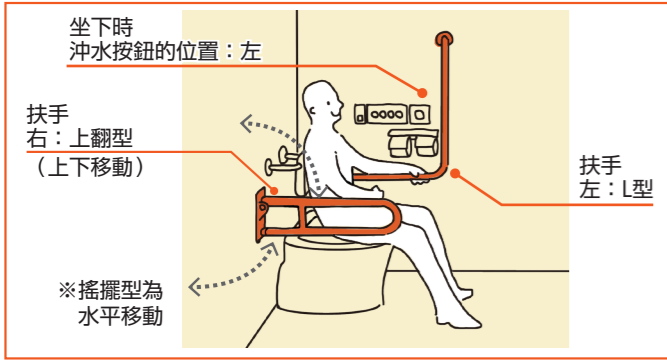

B1F

Terminal 1

1F·2F

Terminal 1

0 出境手續前區域的洗手間
0 出境手續後區域的洗手間
? 詢問處
洗手間
♿ 無障礙洗手間
♿ 無障礙洗手間 (人工造口者洗手間)
電梯
手扶梯
育嬰室
? 對講機
警察

入境手續前的區域

→ 國際航班出發
← 國際航班到達
→ 國內航班出發

B1F	類型	男女共用	人工造口者洗手間	護理床	換尿布台	門	坐下時沖水按鈕的位置	扶手
① JR售票機附近	無障礙洗手間	男女共用	無	無	無	自動	右左	右：L型、左：上翻型 左：L型、右：上翻型
	洗手間	男女共用	無	無	只有女性	無	無	無
② LAWSON旁邊	無障礙洗手間	男女共用	無	無	無	自動	左	左：L型、右：上翻型
	洗手間	男女共用	無	無	無	無	無	無

1F	類型	男女共用	人工造口者洗手間	護理床	換尿布台	門	坐下時沖水按鈕的位置	扶手
③ B12通道附近	無障礙洗手間	男女共用	無	無	無	手動	右左	右：L型、左：上翻型 左：L型、右：上翻型
	洗手間	男女共用	無	無	無	無	無	無
④ B9通道附近	無障礙洗手間	男女共用	無	無	無	自動	右左	右：L型、左：上翻型 左：L型、右：上翻型
	洗手間	男女共用	無	無	無	無	無	無
⑤ B1通道附近	無障礙洗手間	男女共用	無	無	無	自動	右左	右：L型、左：上翻型 左：L型、右：上翻型
	洗手間	男女共用	無	無	無	無	無	無
⑥ 國內航班辦理搭機手續櫃檯旁邊	無障礙洗手間	男女共用	無	無	無	手動	右左	右：L型、左：上翻型 左：L型、右：上翻型
	洗手間	男女共用	無	無	無	無	無	無
⑦ 抽煙室附近	無障礙洗手間	男女共用	無	無	無	自動	右	右：L型、左：上翻型
	洗手間	男女共用	無	無	無	無	無	無
⑧ A1通道附近	無障礙洗手間	男女共用	無	無	無	自動	右左	右：L型、左：搖擺型 左：L型、右：搖擺型
	洗手間	男女共用	無	無	只有女性	無	無	無
⑨ A9通道附近	無障礙洗手間	男女共用	無	無	無	自動	右左	右：L型、左：搖擺型 左：L型、右：搖擺型
	洗手間	男女共用	無	無	只有女性	無	無	無

1F	類型	男女共用	人工造口者洗手間	護理床	換尿布台	門	坐下時沖水按鈕的位置	扶手
⑩ 洗衣店附近	無障礙洗手間	無	無	無	無	無	無	無
	洗手間	男女共用	無	無	無	無	無	無
⑪ 詢問處對面	無障礙洗手間	男女共用	無	無	無	手動	右左	右：L型、左：上翻型 左：L型、右：上翻型
	洗手間	男女共用	無	無	無	無	無	無
⑫ 宅配櫃檯附近	無障礙洗手間	無	無	無	無	無	無	無
	洗手間	男女共用	無	無	只有女性	無	無	無
⑬ P-1停車場內	無障礙洗手間	男女共用	無	無	無	手動	右	右：L型、左：上翻型
	洗手間	男女共用	無	無	無	無	無	無
2F	類型	男女共用	人工造口者洗手間	護理床	換尿布台	門	坐下時沖水按鈕的位置	扶手
	⑭ 客服中心對面	無障礙洗手間	男女共用	無	無	自動	左	左：L型、右：搖擺型
	洗手間	男女共用	無	無	無	無	無	無