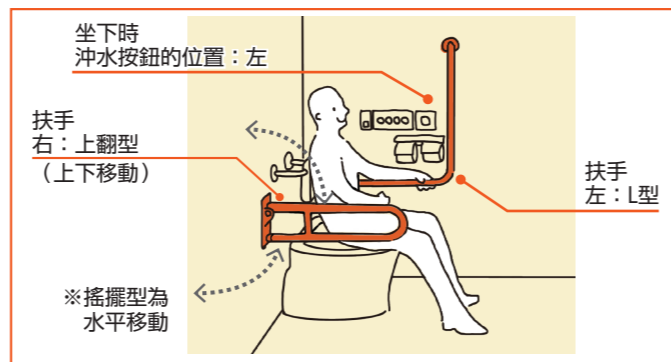

4F	類型	男女共用	人工進口者洗手間	護理床	換尿布台	門	坐下時沖水按鈕的位置	扶手
43 三菱UFJ銀行附近	無障礙洗手間	男女共用				自動	左	左：L型、右：搖擺型
	洗手間				只有女性			
44 樂高®授權專賣店附近	無障礙洗手間	男女共用				自動	右左	右：L型、左：搖擺型 左：L型、右：搖擺型
	洗手間							
45 UNIQLO附近	無障礙洗手間	男女共用				自動	右左	右：L型、左：搖擺型 左：L型、右：搖擺型
	洗手間							
46 McDonald's 附近	無障礙洗手間	男女共用				自動	右左	右：L型、左：上翻型 左：L型、右：上翻型
	洗手間				只有女性			

5F

Terminal 1

中央大樓

- 出境手續前區域的洗手間
- 詢問處
- 洗手間
- 無障礙洗手間
- 無障礙洗手間 (人工造口者洗手間)
- 電梯
- 手扶梯
- 育嬰室
- 祈禱室
- 出境手續後區域的洗手間
- 對講機
- 兒童遊樂區
※不是托兒所，兒童需要有人陪同。
- Calm down, cool down
※讓發展、智能、精神障礙者平靜下來的房間。
- 國內航班區域
- 國際航班出發區域

國內航班

Terminal 1

- 國內航班出發
- 國內航班到達
- 國際航班出發

5F	類型	男女共用	人工造口者洗手間	護理床	換尿布台	門	坐下時沖水按鈕的位置	扶手
47 手扶梯附近	無障礙洗手間					自動	左	左：L型、右：搖擺型
	洗手間							
48 藝術畫廊附近	無障礙洗手間					自動	左	左：L型、右：上翻型
	洗手間							
49 兒童遊樂區附近	無障礙洗手間					自動	右	右：L型、左：搖擺型
	洗手間							
50 手扶梯附近	無障礙洗手間					自動	右	右：L型、左：搖擺型
	洗手間							