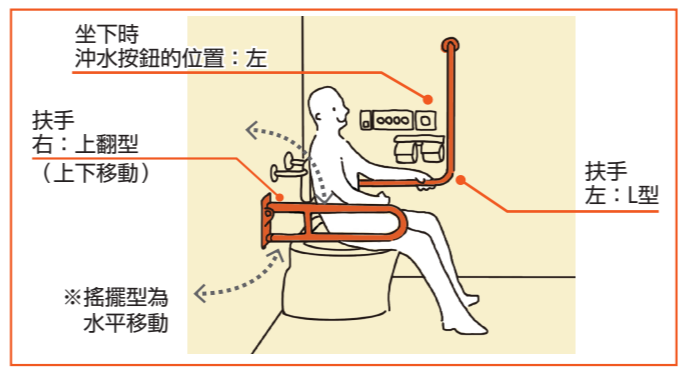

2F	類型	男女共用	人工造口者洗手間	護理床	換尿布台	門	坐下時 沖水按鈕的位置	扶手
32 手扶梯附近	無障礙洗手間	男女共用	有	有	有	自動	右	右：L型、左：上翻型 左：L型、右：上翻型
33 59號A-C登機口附近	無障礙洗手間	男女共用	有	有	有	自動	右	右：L型、左：上翻型 左：L型、右：上翻型
34 手扶梯附近	無障礙洗手間	男女共用	有	有	有	自動	左	左：L型、右：上翻型
35 28號F登機口附近	無障礙洗手間	男女共用	有	有	有	自動	右	右：L型、左：上翻型
36 28號A登機口附近	無障礙洗手間	男女共用	有	有	有	自動	左	左：L型、右：搖擺型

4F	類型	男女共用	人工造口者洗手間	護理床	換尿布台	門	坐下時 沖水按鈕的位置	扶手
37 58號A/B登機口附近	無障礙洗手間	男女共用	有	有	有	手動	右	右：L型、左：上翻型 左：L型、右：上翻型

← 國際航班出發

- 詢問處
- 洗手間
- 無障礙洗手間
- 無障礙洗手間 (人工進口者洗手間)
- 電梯
- 手扶梯
- 育嬰室
- 對講機
- 警察
- 出境手續後的區域

FAST TRACK 僅限部分乘客使用的安全檢查優先通道。

4F	類型	男女共用	人工進口者洗手間	護理床	換尿布台	門	坐下時沖水按鈕的位置	扶手
38 J櫃檯附近	無障礙洗手間	男女共用				自動	右	右：L型、左：上翻型
	洗手間				只有女性			
39 H櫃檯附近	無障礙洗手間	男女共用				自動	右左	右：L型、左：上翻型 左：L型、右：上翻型
	洗手間							
40 A櫃檯附近	無障礙洗手間	男女共用				手動	右左	右：L型、左：上翻型 左：L型、右：上翻型
	洗手間							
41 A櫃檯附近	無障礙洗手間	男女共用				手動	右左	右：L型、左：上翻型 左：L型、右：上翻型
	洗手間							
42 F櫃檯附近	無障礙洗手間					自動	右左	右：L型、左：搖擺型 左：L型、右：搖擺型
	洗手間							