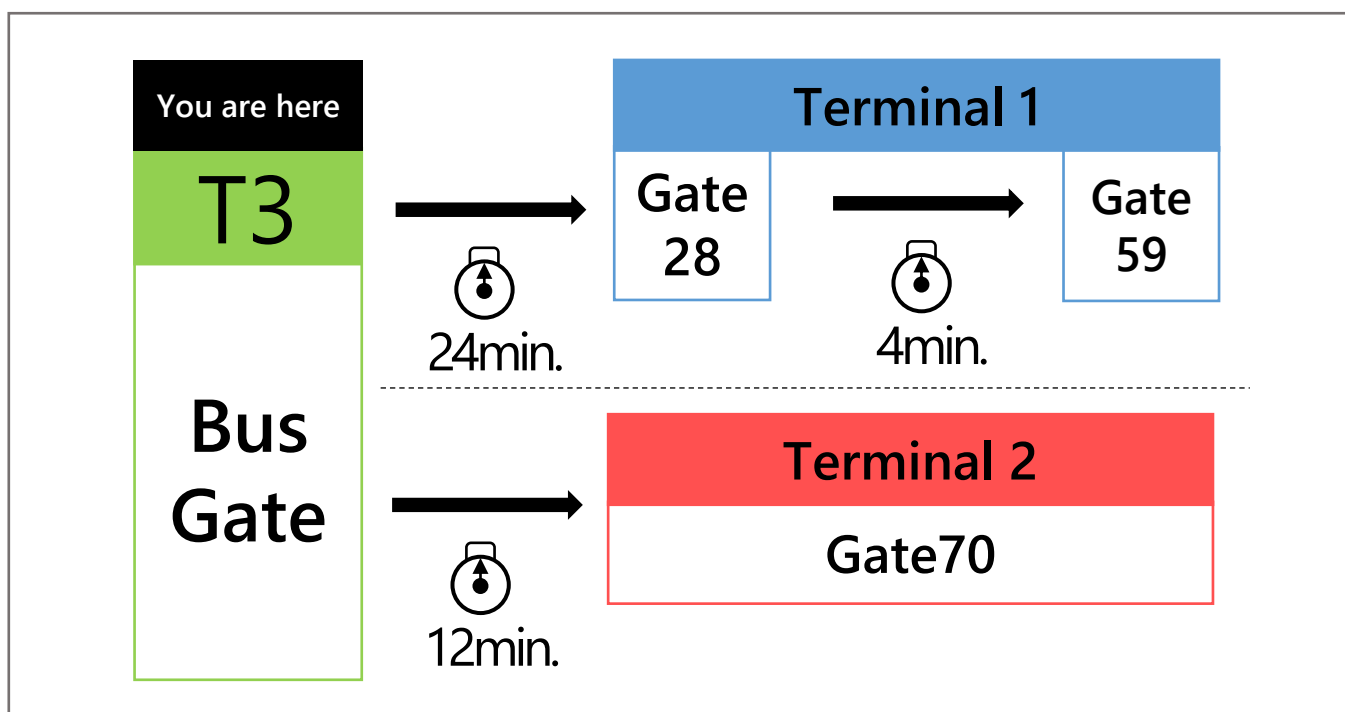

Shuttle

Terminal Shuttle Bus Time Table

ターミナル連絡バス時刻表

For Terminal 1 and Terminal 2

第1ターミナル行 / 第2ターミナル行

16:28	18:08	20:08
16:48	18:28	20:48
17:08	18:48	21:28
17:28	19:08 (※)	22:08
17:48	19:28	22:48

※ 19:08発は第2ターミナルまでの運行となります。
第1ターミナルへ向かわれる方は、次のバスをご利用ください。
The 19:08 departure will run to Terminal 2.
If you are going to Terminal 1, please use the following bus.

Estimated time required

所要時間

NOTICE ご注意

The departure times of the Shuttle Bus, by necessity, may have to be revised and we ask for your prior understanding.
Further, traffic within the airport may also affect the arrival or departure times of the Shuttle Bus.
時刻表に掲示しているバスの出発時刻は、やむを得ず変更する場合がございますので、あらかじめご了承ください。
また、道路状況、その他の理由によりバスの到着及び出発時刻を変更する場合がございます。