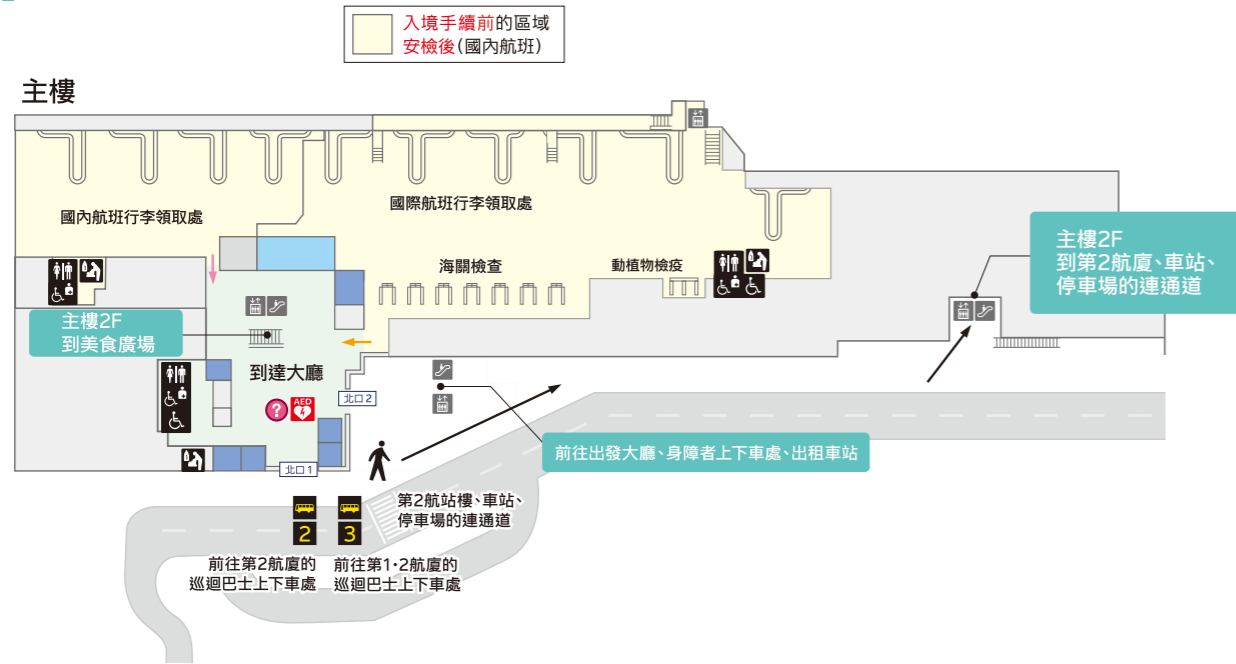

1F

國際航班/國內航班 到達大廳

2F

國際航班/國內航班 出發大廳 (搭機手續櫃台)

衛星樓

國內航班 出發口區域

安檢後
(國內航班)

3F

國際航班 出發口區域 (免稅店、商店)

安檢後
(國際航班)

- 詢問處
- 洗手間
- 無障礙洗手間
- 無障礙洗手間(人工遮口者亦可使用)
- 育嬰室
- 兒童遊樂區
- Calm down, cool down
- 祈禱室
- 對講機
- 派出所
- 電梯
- 手扶梯
- 航廈免費巡迴巴士上下車處
- AED(自動體外心臟除顫器)

成田國際機場
官方網站
(地圖)