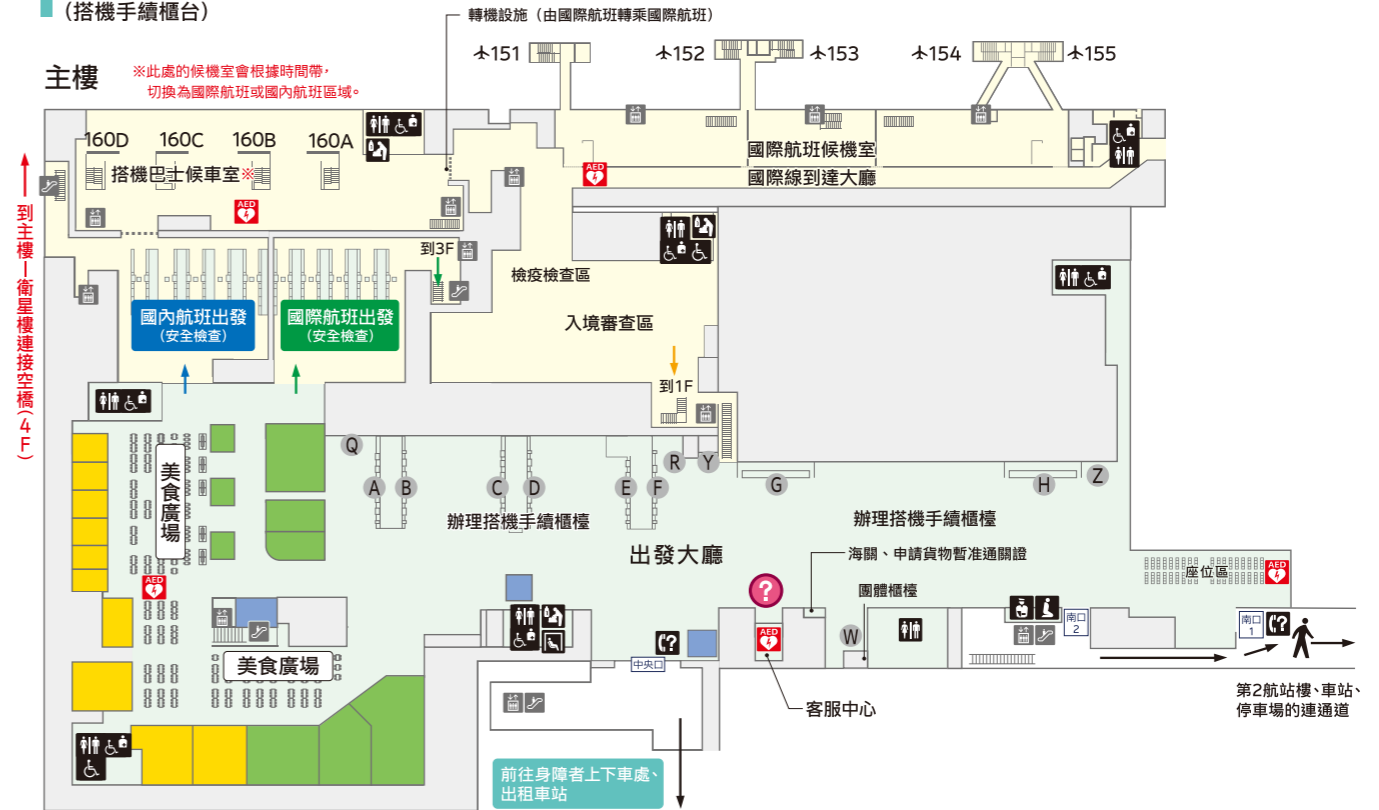

1F

國際航班/國內航班 到達大廳

2F

國際航班/國內航班 出發大廳 (搭機手續櫃台)

衛星樓

國內航班 出發口區域

安檢後
(國內航班)

3F

國際航班 出發口區域 (免稅店、商店)

安檢後
(國際航班)

- 詢問處
- 洗手間
- 無障礙洗手間
- 無障礙洗手間(人工遮口者亦可使用)
- 育嬰室
- 兒童遊樂區
- Calm down, cool down
- 祈禱室
- 對講機
- 派出所
- 電梯
- 手扶梯
- 航廈免費巡迴巴士上下車處
- AED(自動體外心臟除顫器)

成田國際機場
官方網站
(地圖)