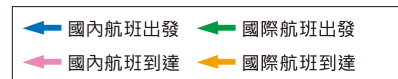

1F

國際航班/國內航班 到達大廳

2F

國際航班/國內航班 出發大廳 (搭機手續櫃台)

衛星樓

國內航班 出發口區域

安檢後
(國內航班)

3F

國際航班 出發口區域 (免稅店、商店)

安檢後
(國際航班)

- 詢問處
- 洗手間
- 無障礙洗手間
- 無障礙洗手間(人工遮口者亦可使用)
- 育嬰室
- 兒童遊樂區
- Calm down, cool down
- 祈禱室
- 對講機
- 派出所
- 電梯
- 手扶梯
- 航廈免費巡迴巴士上下車處
- AED(自動體外心臟除顫器)

成田國際機場
官方網站
(地圖)