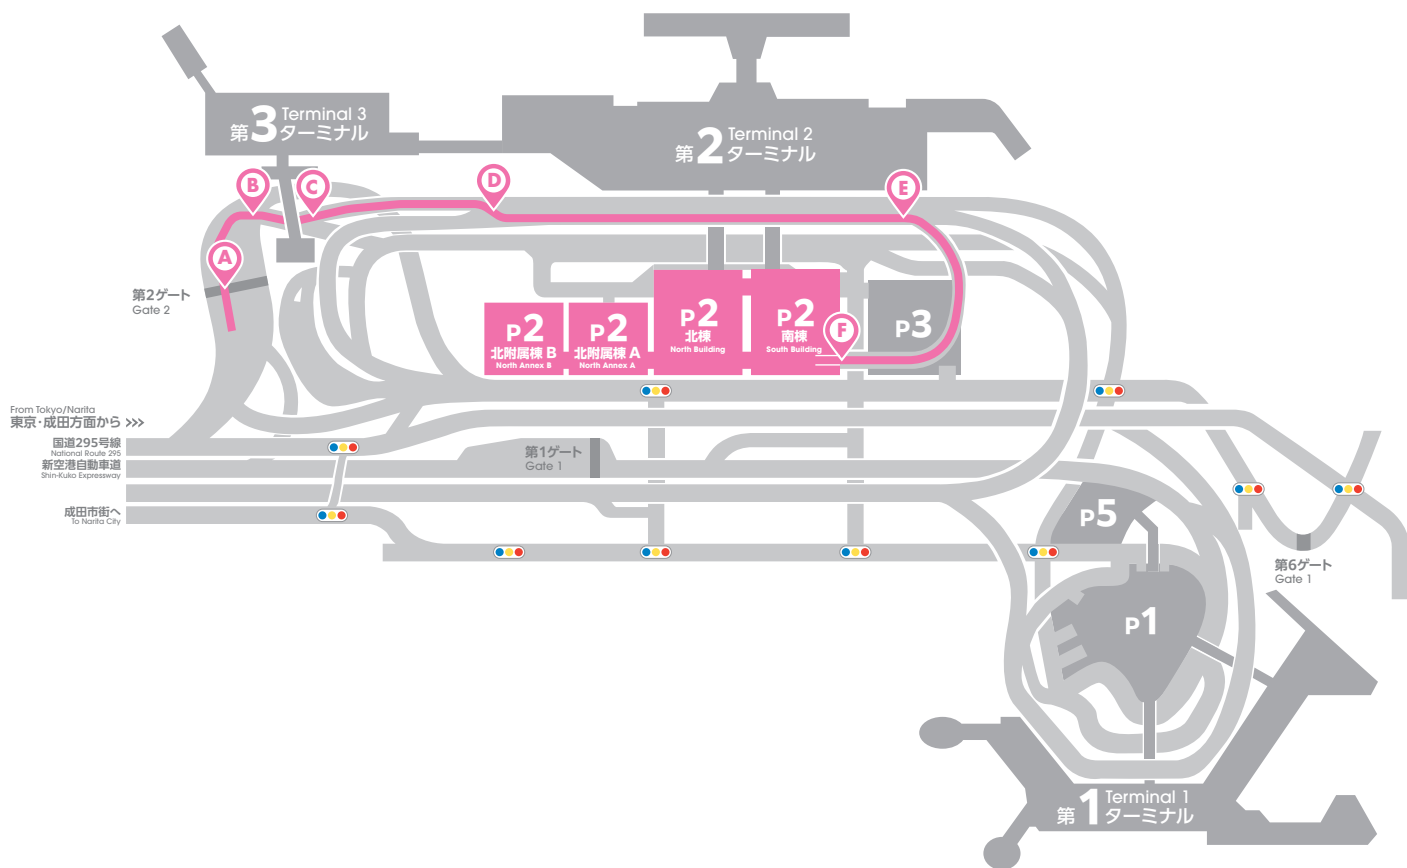

成田空港駐車場 駐車スペースまでのご案内

Narita Airport Parking Lot / Directions to Parking Spaces

第2・3ターミナル駐車場

Terminal 2 and 3 Parking Lot

東京・成田方面 東関東自動車道

第2ターミナル出発階経由

一般道・高速道からのルート

Route using Surface roads and Highway (Higashi Kanto Highway)

A 一般道（東京・成田方面）・高速道から赤いレーンに沿ってお進みください。
Follow the red lane from the surface road (from Tokyo and Narita) and the highway.

B 赤いレーンに沿って第2ターミナル方面にお進みください。
Follow the red lane, towards Terminal 2.

C 分岐を左にお進みください。
Proceed to the left at the junction.

D 右車線をお進みください。
Stay on the right lane.

E P2南入口の案内に沿って直進してください。
Keep to the right at the junction and you will get to the P2 south entrance.

F 案内表示に従って入場してください。
Follow the signs to enter.