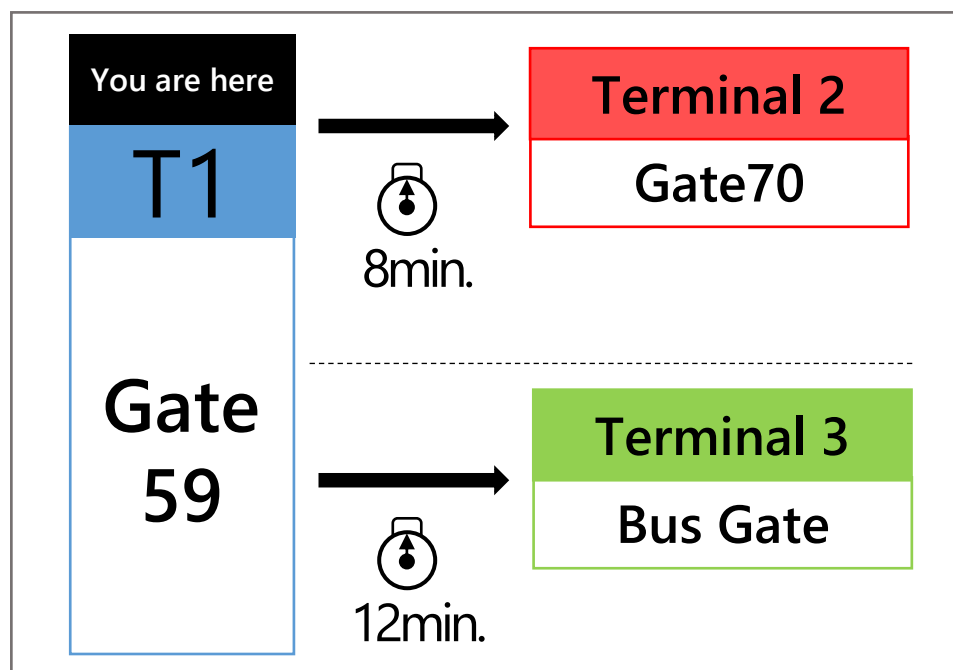

Shuttle

Terminal Shuttle Bus Time Table

ターミナル連絡バス時刻表

For Terminal 2

第2ターミナル行

7:20	15:36
7:50	15:56
8:20	16:16
8:50	16:36
9:20	16:56
9:50	17:16
10:20	17:36
10:50	17:56
11:20	18:16
11:50	18:36
12:20	18:56
12:50	19:16
13:20	19:36
13:50	20:16
14:20	20:56
14:50	21:36
15:16	22:16

For Terminal 3

第3ターミナル行

15:16	18:16
15:36	18:36
15:56	18:56
16:16	19:16
16:36	19:36
16:56	20:16
17:16	20:56
17:36	21:36
17:56	22:16

Estimated time required

所要時間

NOTICE ご注意

The departure times of the Shuttle Bus, by necessity, may have to be revised and we ask for your prior understanding.

Further, traffic within the airport may also affect the arrival or departure times of the Shuttle Bus.

時刻表に掲示しているバスの出発時刻は、やむを得ず変更する場合がございますので、あらかじめご了承ください。

また、道路状況、その他の理由によりバスの到着及び出発時刻を変更する場合がございます。