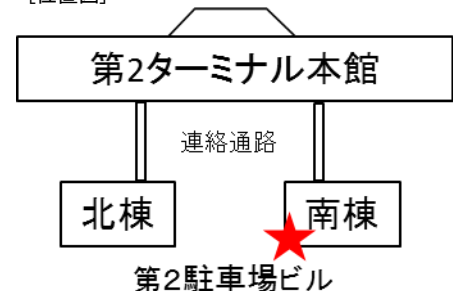

2018年4月、空港内保育ルームが拡張オープン！ ～スタッフがより働きやすい空港へ～

[イメージ(エントランス)]

[イメージ(園内)]

成田国際空港株式会社は、2018年4月、空港内保育ルーム『たんぽぽ』を拡張オープンします。保育ルーム『たんぽぽ』は、2004年のオープン以来、空港スタッフを対象に保育サービスを提供してまいりましたが、より一層仕事と家庭の両立を推進し、安心して子育てをしながら空港で働いていただける環境を整備するため、拡張することといたしました。

<概要>

- 設置場所：第2駐車場ビル1階 ※現行どおり
- 拡張時期：2018年4月1日(2004年4月1日開園)
- 事業形態：企業主導型保育事業（申請予定）
- 運営主体：（一財）成田国際空港振興協会
（（株）ポピンズに保育業務を委託）
- 利用対象：空港従業員 ※現行どおり
- 最大利用定員：105名（現行46名から59名増加）
- 開園時間：8:00～20:00（年中無休）
（延長時間 7:00～8:00、20:00～21:00）
※現行どおり
- 面積：620㎡（現行の327㎡から293㎡拡張）
- 募集時期：2017年10月頃を予定

[位置図]

[遊戯室(現在)]