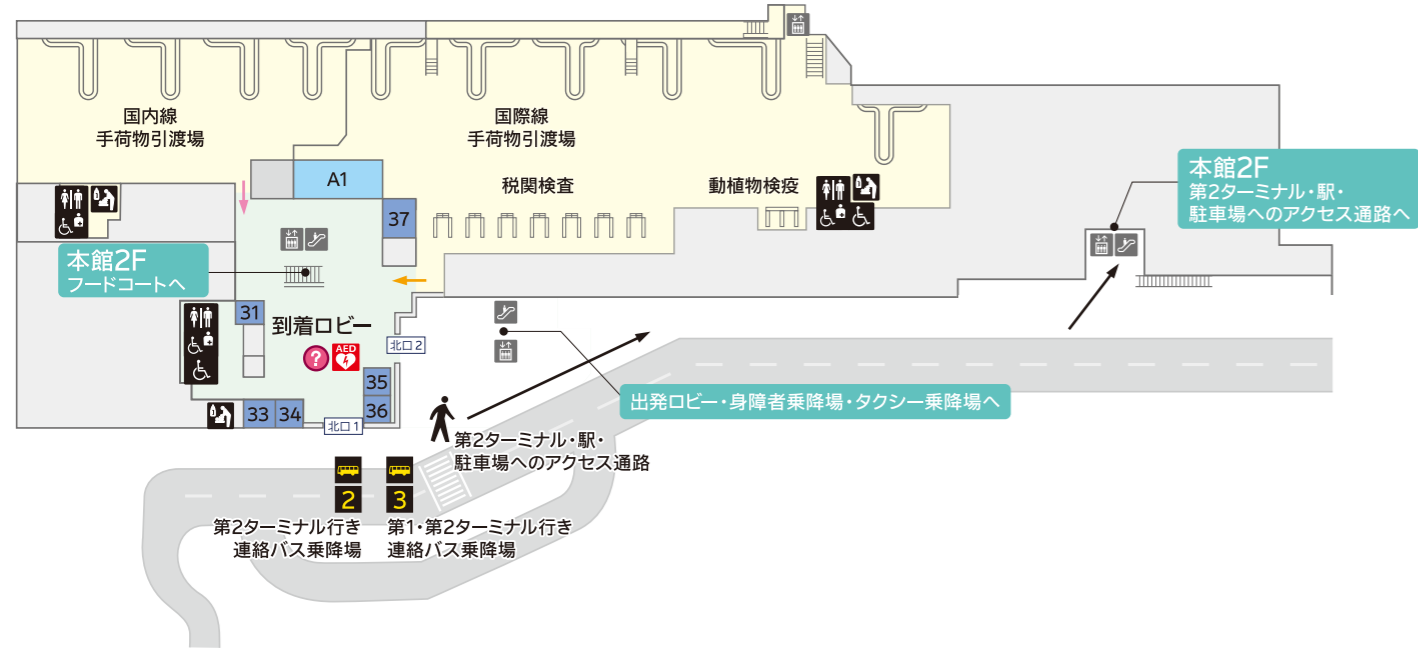

本館

保安検査後エリア(国際線)

下記の店舗、施設は出国手続きがお済みのお客様のみご利用いただけます。

レストラン・カフェ

- M9 caffe LAT.25°

ショップ

- M2 Fa-So-La SOUVENIR AKIHABARA
- M8 Fa-So-La SOUVENIR AKIHABARA アネックス

免税店

- M1 Fa-So-La DUTY FREE
- M7 Fa-So-La DUTY FREE アネックス

市中免税店引渡しカウンター

- M3 Japan Duty Free GINZA
- M3 ロッテ免税店

サービス施設

- M4 M10 海外旅行保険自動販売機
- M5 ATM(セブン銀行)
- M6 外貨両替機

- トイレ
- 車椅子で利用できるトイレ
- 車椅子で利用できるトイレ(オストメイト対応)
- ベビールーム
- キッズパーク
※託児所ではありませんので、大人の付き添いが必要です。
- カムダウン・クールダウン
※発達・知的・精神障害のある方が落ちつける部屋です。
- 礼拝室
※どなたでもご利用できます。
- インターフォン
- エレベーター
- エスカレーター
- AED(自動体外式除細動器)

国際線・国内線 到着ロビー

本館

- ← 国際線到着
- ← 国内線到着
- 入国手続き前エリア
- 保安検査後エリア(国内線)

入国手続き前エリア
国際線にて到着されたお客様のみにご利用いただけます。

免税店
A1 Fa-So-La ARRIVAL DUTY FREE

- 24時間営業
- サービス施設**
- 31 バス乗車券販売
- 33 手荷物宅配(ヤマト運輸)
- 34 携帯電話・Wi-Fiレンタル / SIMカード(J WiFi & Mobile)
- 35 SIMカード自動販売機
- 36 ATM(千葉銀行)
- 37 保税手荷物一時預かり(セイノー通関)