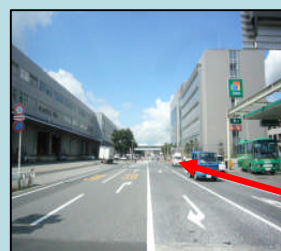

貨物地区へのアクセス

電車：東成田駅からの場合

京成電鉄「東成田駅」にて下車して下さい(徒歩約10分)

①第5ゲートを出て左折します。

②陸橋をくぐり直進します。

③空港西通り3交差点を右折します
(横断歩道を渡ります)。

④直進します。

⑤空港西通り2交差点を左折すると
貨物地区です(横断歩道を渡ります)。

⑥貨物地区入口です(写真正面は中央口)
他の入口は動線図を参照してください。

貨物地区への入構につきましては、入口にて写真付きのご本人様が確認できる資料をご提示のうえ、入構手続きを行っていただいております。皆様のご協力をお願いいたします。