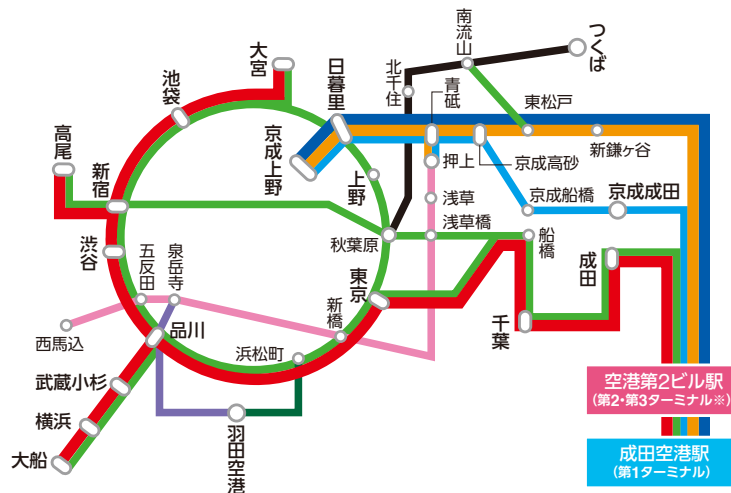

東京方面	東京駅・銀座駅・東雲車庫・臨海副都心	①	
	東京駅・銀座駅	②	
	東京シティアターミナル・東京駅・日本橋・池袋・目白・九段・後楽園・日比谷・銀座、芝・汐留・竹芝・お台場・有明・赤坂・六本木(東京シティアターミナル経由)・渋谷・二子玉川	③	
	立川・昭島・新宿・六本木・赤坂・浅草・錦糸町・豊洲・東陽町・新木場	④	
	恵比寿・品川・高尾・八王子・若葉台駅・稲城駅・調布駅、南大沢駅・京王多摩センター駅・聖蹟桜ヶ丘駅、羽田空港	⑤	
	葛西駅・一之江駅・小岩駅	⑥	
	吉祥寺駅	⑨	
	大崎駅	⑩	
	千葉方面	JR稲毛駅・千葉中央駅・幕張新都心・稲毛海岸駅、松戸駅・柏駅・柏の葉キャンパス駅、新浦安、「東京ディズニーリゾート®」・舞浜、千葉駅、木更津	⑥
		神奈川方面	横浜シティアターミナル(Y-CAT)、みなとみらい
たまプラーザ駅・新百合ヶ丘駅、本厚木駅・平塚、藤沢駅・辻堂駅・茅ヶ崎駅、中山駅・センター南駅、町田駅・相模大野駅・橋本駅	⑨		
埼玉方面	ふじみ野・新座・志木・朝霞駅・新越谷駅・草加駅・八潮駅	⑥	
	和光市駅・東所沢駅・所沢駅、さいたま新都心駅・大宮駅、坂戸駅・川越駅、熊谷・鴻巣・久喜	⑦	
その他のエリア	宮城県、長野県	⑥	
	静岡県、山梨県、新潟県、富山県、石川県	⑦	
	茨城県、栃木県、群馬県、福島県	⑧	

送迎バス レンタカー ⑬ 民間駐車場 ⑭ ⑮

バス乗車券は、第3ターミナル内のGPAサービスカウンターまたはバス乗降場①付近にあるバス券売機でお買い求めください。

料金・お問い合わせ

成田国際空港公式WEBサイト

バス

タクシー

**電車** 

- ・天候等の状況により交通機関の運行に遅れが生じる場合がございますので、お時間に余裕をもってお越しください。
- ・ご利用になる航空会社によってターミナルが異なりますので、必ず事前にご確認ください。  
 ※航空会社案内はP6をご覧ください。

- スカイライナー
- 成田エクスプレス
- 都営浅草線
- 京成本線
- つくばエクスプレス
- アクセス特急
- JR線
- 京浜急行線
- 東京モノレール

※空港第2ビル駅から第3ターミナルまでの所要時間は、徒歩で約15分、無料のターミナル連絡バスで約3分(乗車時間)かかります。

**主要駅までの所要時間**

**京成スカイライナー**

日暮里 36分、京成上野 41分

**JR 成田エクスプレス**