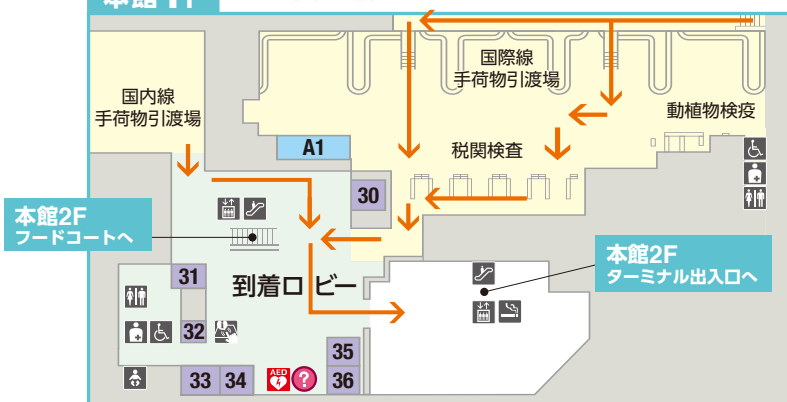

# Terminal 3

第3ターミナル

国際線・国内線出発ロビー (チェックインカウンター) ・到着ロビー

  入国手続き前エリア  
  国際線出国手続き後エリア  
  国内線出発手続き後エリア

※こちらのゲートラウンジは時間帯によって、国際線または国内線エリアに切り替わります。

乗継ぎ施設 (国際線から国際線へ)

↑ 本館→サテライト  
連絡ブリッジ(エレベーター)

サポートセンター

国内空港最大のフードコートにはバラエティ豊かな店舗が集結!

- 第3ターミナル=第2ターミナル(鉄道駅・駐車場)アクセス通路へ
- アクセス通路1F  
  □コインロッカー (スキー板等長尺物の預け入れが可能)
- 第3ターミナル専用バス・ターミナル連絡バス・タクシー乗降場へバス券売機(リムジン・京成)

本館1F [入国手続き前エリア]

本館

国際線出国手続き前・国内線出発手続き前エリア

★ 液体物機内持込用ジッパー付き透明プラスチック袋販売店 24時間営業  
 ◆ Veggie ベジタリアンメニュー提供店舗 L.O. = ラストオーダー