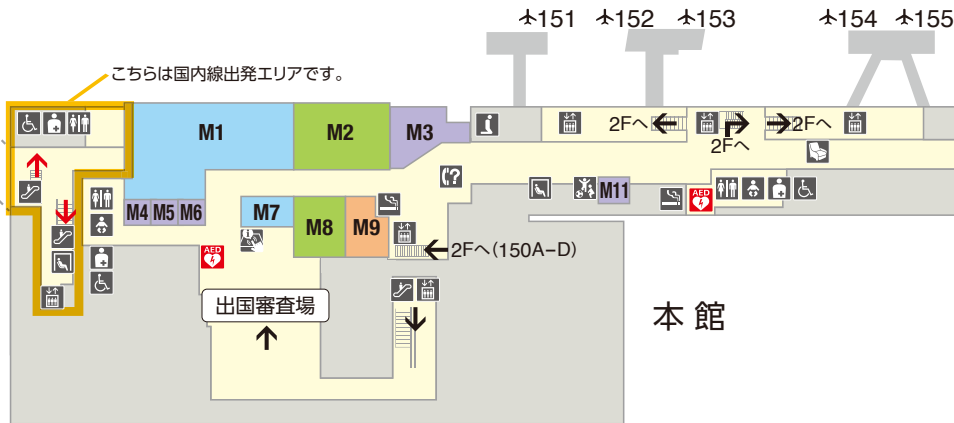

## 国内線出発

[出発手続き後エリア]

国内線出発  
ゲートラウンジ

## サテライト

連絡ブリッジ

本館-サテライト  
連絡ブリッジ(4F)から

## 本館 3F

## 国際線出発

[出国手続き後エリア]

こちらは国内線出発エリアです。

出国審査場

本館

- 📍 ご案内カウンター
- 🚻 トイレ
- ♿ 多機能トイレ
- ♿ 多機能トイレ (オストメイト対応)
- 🛗 エレベーター
- 👉 エスカレーター
- 👤 ベビールーム

- 📵 カームダウン・クールダウン  
※発達・知的・精神障害のある方が落ちつける部屋です。
- 👶 キッズパーク  
※託児所ではありませんので、大人の付き添いが必要です。
- 🚬 喫煙所
- 👐 マッサージチェア
- 👛 コインロッカー