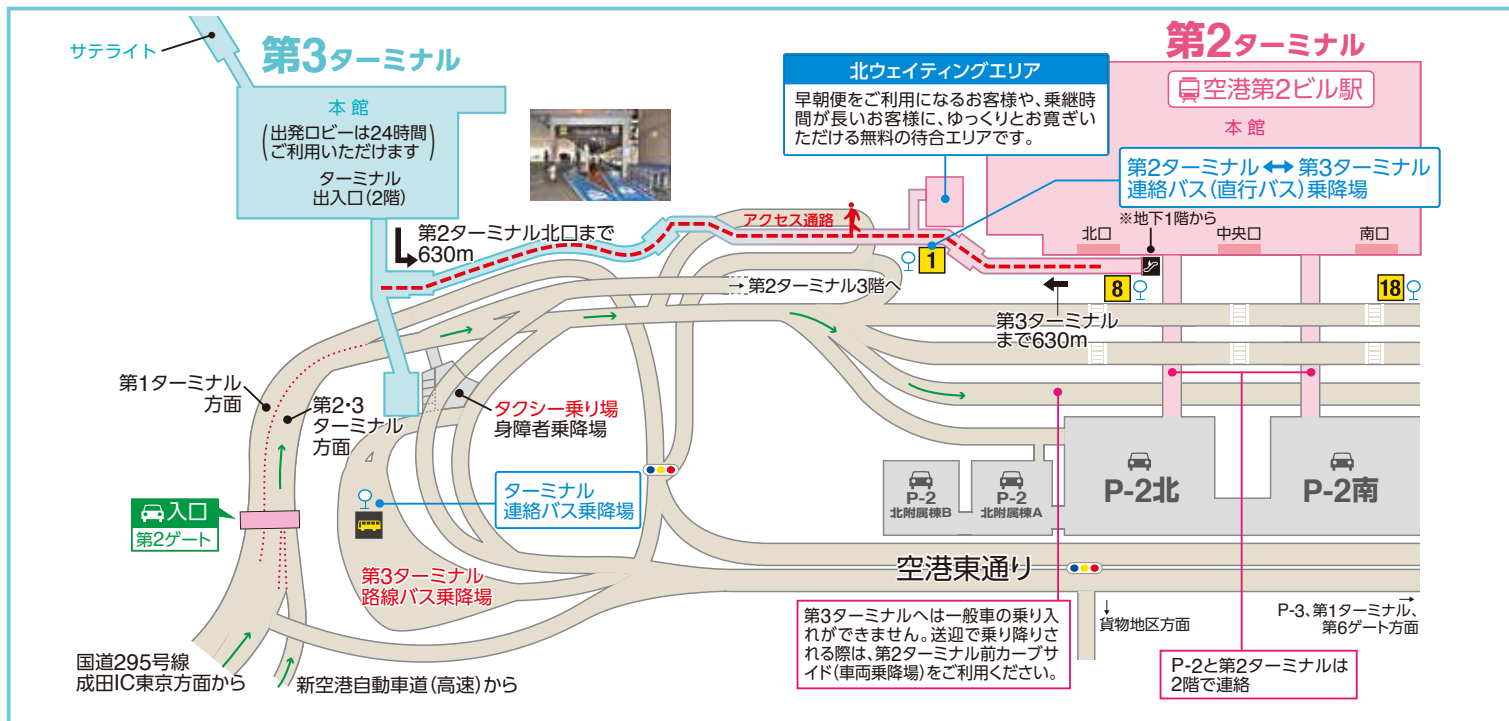

## 情報検索端末 infotouch

ターミナル内3箇所にタッチパネル  
式ディスプレイを設置しており  
ます。フライト情報・館内の施設情  
報・交通アクセ  
ス情報を検索  
できるほか、目  
的地までの  
ルートを表示  
できます。

よくある  
ご質問

## 第3ターミナルをご利用のお客様は、お時間に余裕をもってご移動ください。

第3ターミナルをご利用のお客様で電車やお車でお越しのお客様は、まず第2ターミナルにお越しください。第2ターミナルと第3ターミナル間の移動には、徒歩(所要時間約15分)または無料のターミナル連絡バス(直行バス:乗車時間約3分)をご利用ください。

## お車をご利用の際は

第3ターミナルへは一般車、貸切バスの乗り入れができません。最寄の空港内駐車場は第2ターミナル直結のP-2駐車場です。送迎で乗り降りの際は、第2ターミナル前カーブサイド(車両乗降場)をご利用ください。なお、カーブサイドは人の乗降を除く駐停車や、車両の受け渡しを禁止しております。

※お体の不自由なおお客様の乗り降りにつきましては、第3ターミナル専用の乗降場をご利用ください。