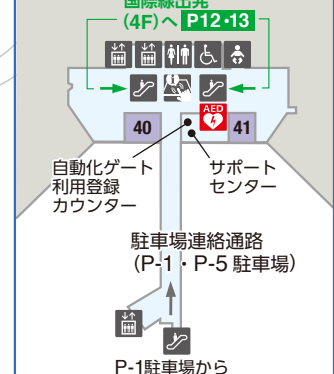

京成本線
成田スカイアクセス線改札

- 🔍 ご案内カウンター
- 🚻 トイレ
- ♿ 多機能トイレ
- ♿ 多機能トイレ(オストメイト対応)
- 🛗 エレベーター
- 🏃 エスカレーター
- 🔐 コインロッカー
- 👮 警察
- 🎫 鉄道乗車券販売
- 📱 情報検索端末infotouch
- AED AED
- 🚪 国際線出発
- 🚪 国内線出発

※トイレリニューアル工事のため、閉鎖しているトイレもございます。ご注意ください。

サービスご案内

フロアマップ

店舗・施設一覧

アクセス

1F・2F

国際線到着ロビー
P-1・P-5駐車場
連絡通路

南ウイング

国内線エリア
P22-23
国内線出発

中央ビル

北ウイング

中央ビル 2F

- 免税店
- レストラン・カフェ
- ショップ
- サービス施設
- 航空会社ラウンジ

※各店舗・施設の営業時間と電話番号はP24以降をご参照ください。

入国手続き前エリア
※国際線にて到着されたお客様のみご利用いただけます。

免税店

- A1 Fa-So-La ARRIVAL DUTY FREE 南ウイング店
- A2 Fa-So-La ARRIVAL DUTY FREE 北ウイング店