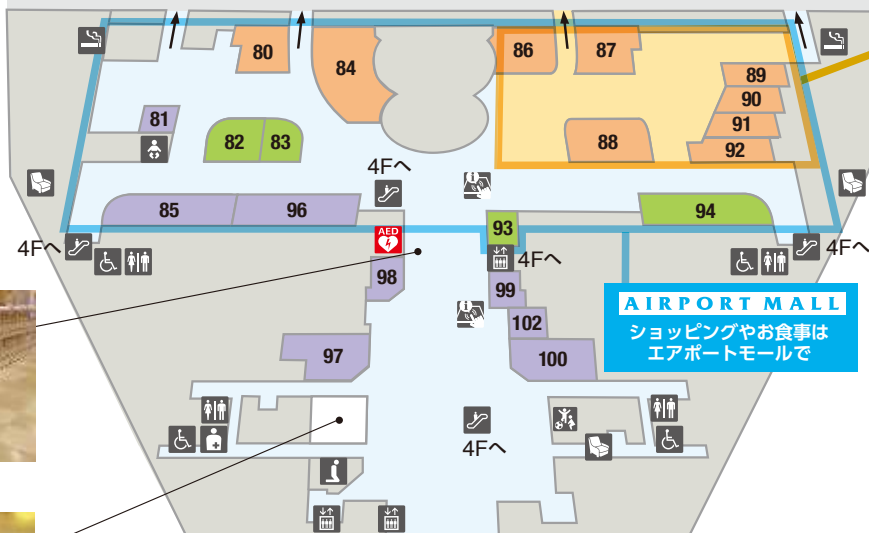

5F

レストラン・ショップ 展望デッキ

中央ビル

カプセルトイコーナー

NAA アートギャラリー 6:00~22:00

展望デッキ 展望デッキは利用時間内でも天候等の状況により閉鎖される場合があります。
6:30~21:00(4/1~9/30) 7:00~21:00(10/1~3/31)

SKY FOOD COURT

AIRPORT MALL
ショッピングやお食事は
エアポートモールで

中央ビル

■ レストラン・カフェ ■ ショップ ■ サービス施設

※各店舗・施設の営業時間と電話番号はP24以降をご参照ください。

和食

- 80 海鮮三崎港
- 87 自家製麺 杵屋麦丸
- 89 ウイリアムズ
- 92 だし処 はんなり

洋食

- 84 不二家レストラン
- 86 洋麺屋 五右衛門

中華・エスニック

- 88 タイ国料理 ジャイタイ
- 90 成葉軒
- 91 らあめん花月嵐

コンビニ・その他

- 94 ローソン
- おみやげ・雑貨
- 82 空夢
- 83 北斎グラフィック
- 93 バイブレーン

理容・美容

- 85 ヘアサロン・キングス

リラクゼーション施設

- 96 ラフィネ・プリュス

有料待合室