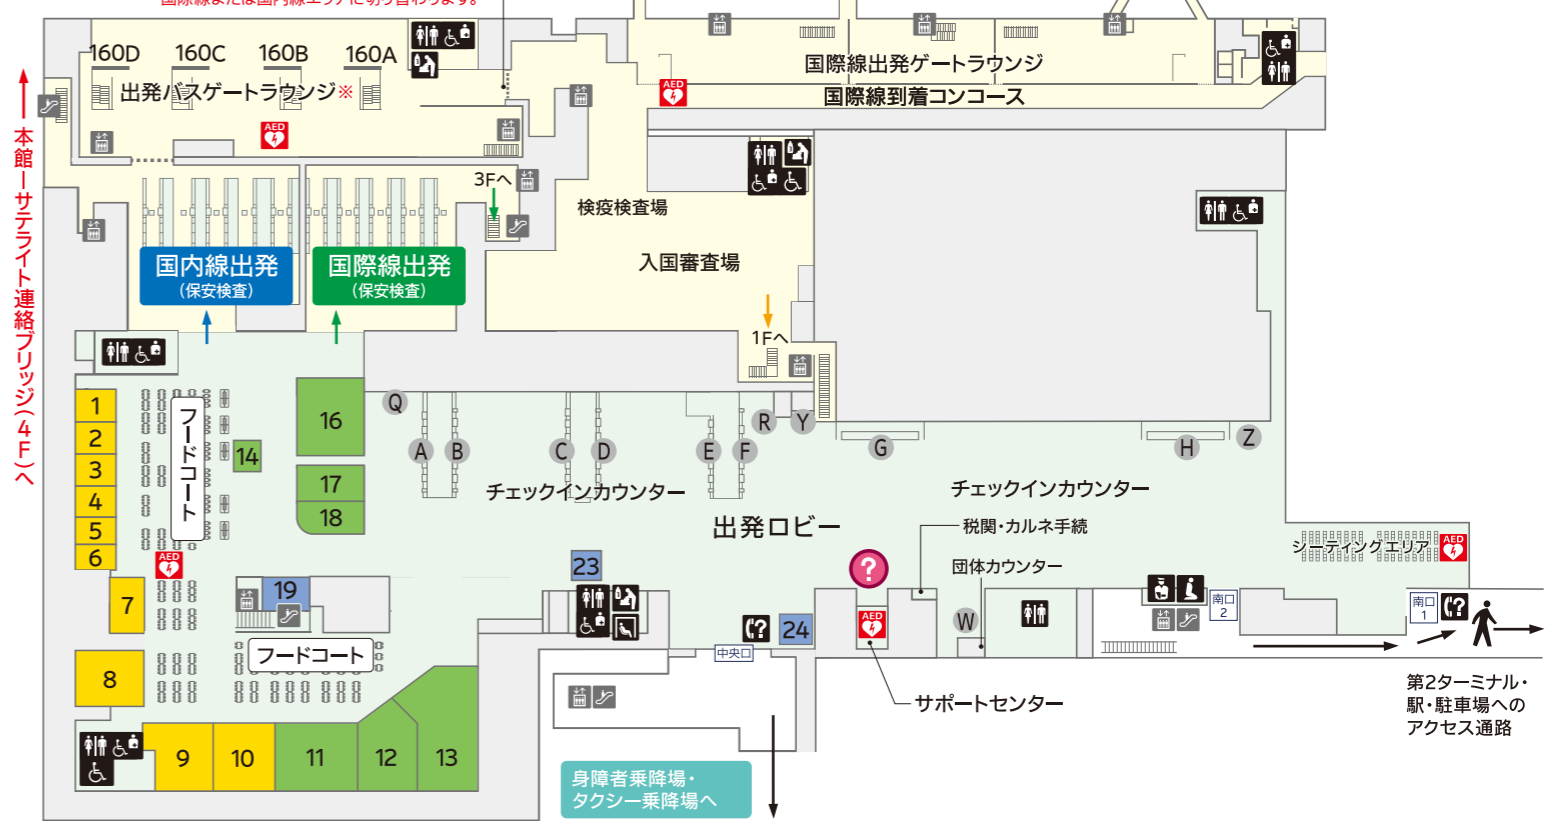

- ← 国際線出発
- ← 国内線出発
- 国際線出国手続き後エリア
- 国内線出発手続き後エリア

国内線出発手続き後エリア

下記の店舗、施設は国内線の出発手続きがお済みのお客様のみご利用いただけます。

ショップ

- S1 ジェットスターショップ

本フロアガイドは、カラーユニバーサルデザインに配慮しています。また、リサイクル可能な紙を使用しております。

3F

国際線出発
ゲートエリア

本館

- ← 国際線到着
- ← 国内線到着
- 入国手続き前エリア
- 国内線エリア

入国手続き前エリア
国際線にて到着されたお客様のみにご利用いただけます。

免税店
A1 Fa-So-La ARRIVAL DUTY FREE

- 24時間営業
- サービス施設**
- 31 バス乗車券販売
- 33 手荷物宅配(ヤマト運輸)
- 34 携帯電話・Wi-Fiレンタル / SIMカード(J WiFi & Mobile)
- 35 SIMカード自動販売機 24
- 36 ATM(千葉銀行)
- 37 保税手荷物一時預かり(セイノー通関)

- ? ご案内カウンター
- トイレ
- 車椅子で利用できるトイレ
- 車椅子で利用できるトイレ(オストメイト対応)
- ベビールーム
- カームダウン・クールダウン ※発達・知的・精神障害のある方が落ちつける部屋です。
- 礼拝室 ※どなたでもご利用できます。
- インターフォン
- 警察
- エレベーター
- エスカレーター
- ターミナル連絡バス乗降場 ※ターミナル間の移動には、無料のターミナル連絡バスをご利用ください。
- AED

国際線・国内線 出発ロビー

(チェックインカウンター)

本館

- ← 国際線出発
- ← 国内線出発
- 国際線出国手続き後エリア
- 国内線出発手続き後エリア

- ★ 液体物機内持込用ジッパー付き透明プラスチック袋販売店
- 24時間営業
- Vege ベジタリアンメニュー提供店舗
- レストラン・カフェ**
- 1 宮武讃岐うどん
- 2 長崎ちゃんぼん リンガーハット
- 3 フレッシュネスバーガー
- 4 仙臺たんや利久
- 5 ぼてぢゅう屋台
- 6 TATSU SUSHI
- 7 caffe LAT.25°
- 8 博多 一天門
- 9 松屋
- 10 紅虎小吃店
- ショップ
- 11 ローソン 24★
- 12 Fa-So-La KAGURA
- 13 Fa-So-La BOOKS
- 14 SPRING SHOP 春
- 16 東京食賓館
- 17 Fa-So-La DRUGSTORE ★
- 18 GRAN SAC'S
- サービス施設**
- 19 【GPAサービスカウンター】 外貨両替・海外旅行保険・携帯電話・Wi-Fiレンタル
- 23 ATM(セブン銀行/イオン銀行)
- 24 証明写真機