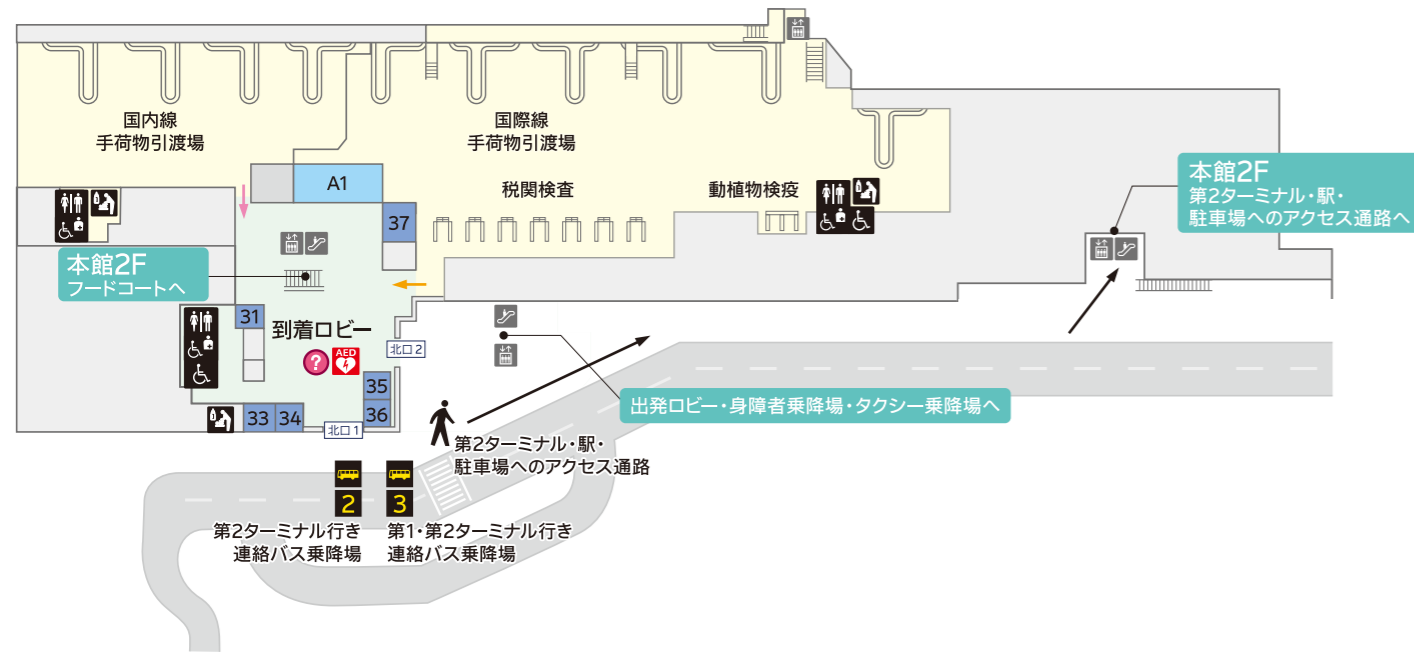

(免税店・ショップ)

出国

手続き後エリア

こちらは国内線出発エリアです。本館

本館-サテライト
連絡ブリッジ(4F)から

国際線出国手続き後エリア

下記の店舗、施設は出国手続きがお済みのお客様のみご利用いただけます。

レストラン・カフェ

- M9 caffe LAT.25°

ショップ

- M2 Fa-So-La SOUVENIR AKIHABARA
- M8 Fa-So-La SOUVENIR AKIHABARA アネックス店

免税店

- M1 Fa-So-La DUTY FREE
- M7 Fa-So-La DUTY FREE アネックス店

市中免税店引渡しカウンター

- M3 Japan Duty Free GINZA
- M3 ロッテ免税店
- サービス施設
- M4 M10 海外旅行保険自動販売機
- M5 ATM(セブン銀行)
- M6 外貨両替機

- トイレ
- 車椅子で利用できるトイレ
- 車椅子で利用できるトイレ(オストメイト対応)
- ベビールーム
- キッズパーク ※託児所ではありませんので、大人の付き添いが必要です。
- カムダウン・クールダウン ※発達・知的・精神障害のある方が落ちつける部屋です。
- 礼拝室 ※どなたでもご利用できます。
- インターフォン
- エレベーター
- エスカレーター
- AED

国際線・国内線 到着ロビー

本館

- ← 国際線到着
- ← 国内線到着
- 入国手続き前エリア
- 国内線エリア

入国手続き前エリア
国際線にて到着されたお客様のみにご利用いただけます。

免税店
A1 Fa-So-La ARRIVAL DUTY FREE

- 24時間営業
- サービス施設**
- 31 バス乗車券販売
- 33 手荷物宅配(ヤマト運輸)
- 34 携帯電話・Wi-Fiレンタル / SIMカード(J WiFi & Mobile)
- 35 SIMカード自動販売機 24
- 36 ATM(千葉銀行)
- 37 保税手荷物一時預かり(セイノー通関)