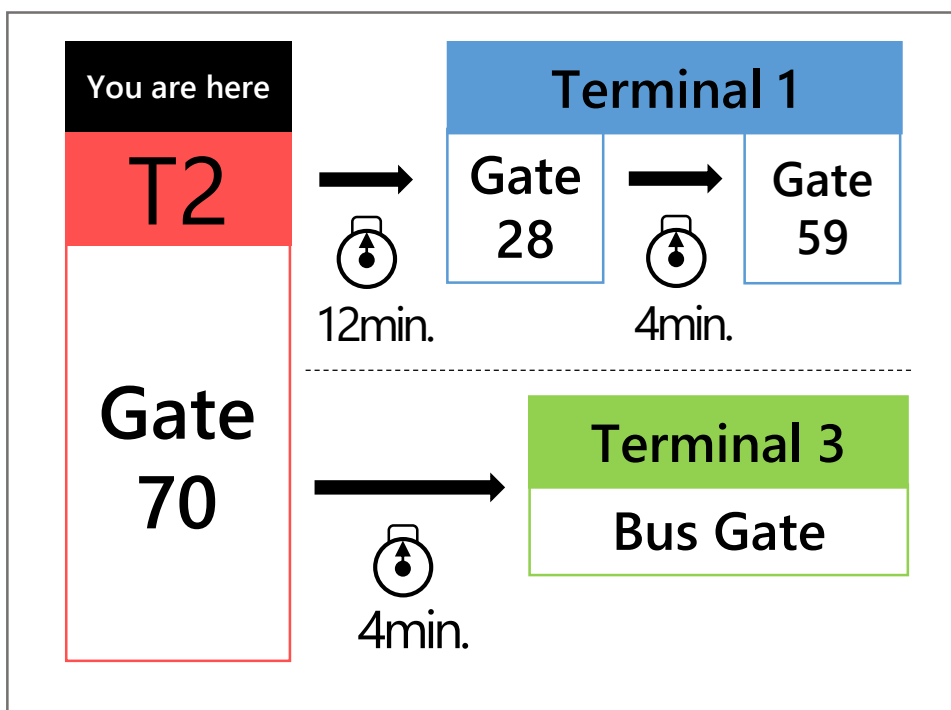

Shuttle

Terminal Shuttle Bus Time Table

ターミナル連絡バス時刻表

For Terminal 1

第1ターミナル行

7:00	15:30
7:30	16:00
8:00	16:20
8:30	16:40
9:00	17:00
9:30	17:20
10:00	17:40
10:30	18:00
11:00	18:20
11:30	18:40
12:00	19:00
12:30	19:40
13:00	20:20
13:30	21:00
14:00	21:40
14:30	22:20
15:00	23:00

For Terminal 3

第3ターミナル行

16:24	19:04
16:44	19:24
17:04	20:04
17:24	20:44
17:44	21:24
18:04	22:04
18:24	22:44
18:44	

Estimated time required

所要時間

NOTICE ご注意

The departure times of the Shuttle Bus, by necessity, may have to be revised and we ask for your prior understanding.

Further, traffic within the airport may also affect the arrival or departure times of the Shuttle Bus.

時刻表に掲示しているバスの出発時刻は、やむを得ず変更する場合がございますので、あらかじめご了承ください。

また、道路状況、その他の理由によりバスの到着及び出発時刻を変更する場合がございます。